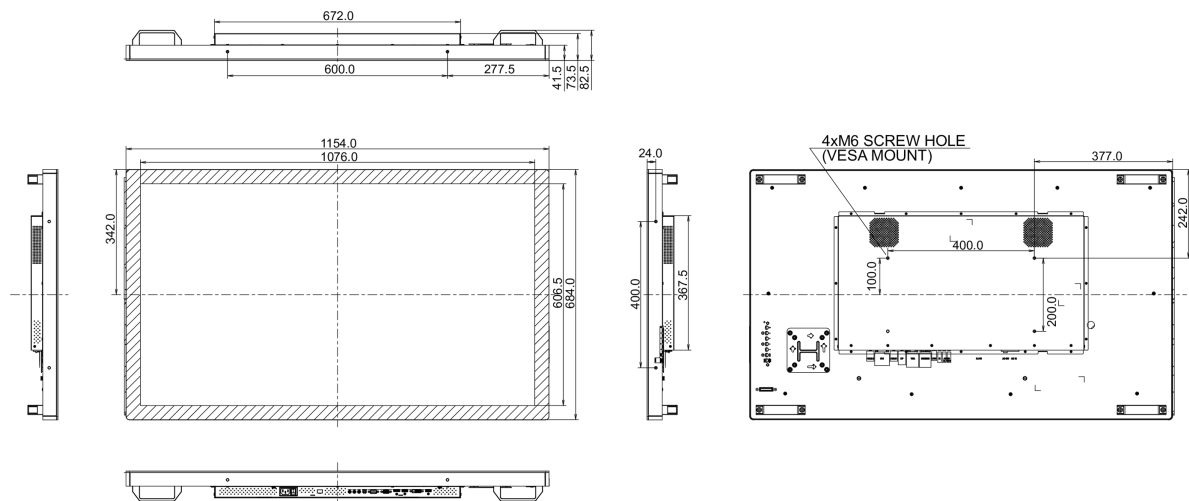

## 10 РАЗМЕР / ВЕС

Размер продукта Ш x В x Г	1154 x 684 x 73.5мм
Размер коробки Ш x В x Г	1280 x 835 x 245мм
Вес (без упаковки)	33.3кг
Вес (с упаковкой)	34кг
EAN код	4948570117239

Все товарные знаки и торговые марки являются собственностью их владельцев и они защищены. Ошибки и изменения допускаются. Спецификации могут быть изменены без уведомления. Все LCD мониторы соответствуют стандарту ISO-9241-307:2008 по политике битых пикселей.