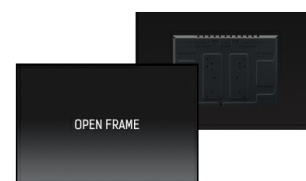

## 49" PCAP monitor sa dodirnim panelom od 15 tačaka, otvorenog okvira sa staklom od ivice do ivice

4K UHD monitor (3840x2160) otvorenog okvira TF4938UHSC idealno je rešenje za interaktivni prikaz za obrazovanje, reklamne panele, interaktivne digitalne reklame i kao komunikacija u prodavnici. Projekтивna kapacitivna (PCAP) tehnologija dodira sa 15 dodirnih tačaka obezbeđuje besprekoran i tačan odgovor na dodir. Sadrži metalno kućište sa staklom od ivice do ivice sa 60950-1 zaštitom od ogrebotina i IPS panelom; ovaj ekran se može koristiti u pejzažnom i portretnom položaju i položaju okrenutom ka gore u najzahtevnijim okruženjima radi maksimalne fleksibilnosti i pristupačnosti. Bilo kao samostalno rešenje montirano na zid ili kao ugrađeni radni sto ili kiosk zahvaljujući Open frame otvorima za pričvršćivanje.

### LFD otvorenog okvira

Monitori sa otvorenim okvirom imaju posebne otvore za pričvršćivanje na svim stranama monitora koje se mogu koristiti za ugradnju. Open Frame monitori idealno su rešenje za integratore kioska i reklamiranje u radnjama.

## 01 KARAKTERISTIKE EKRANA

Dizajn	Staklo od ivice do ivice, Otvoreni okvir
Dijagonala	48.5", 123.2cm
Panel	IPS Led, AG zaštitno staklo
Osnovna rezolucija	3840 x 2160 @60Hz (8.3 megapiksel 4K UHD)
Osnovna rezolucija	60Hz
Format ekrana	16:9
Osvetljenje	500 cd/m <sup>2</sup>
Osvetljenje	420 cd/m <sup>2</sup> sa dodirrom
Propusnost svetla	84%
Statički kontrast	1100:1
Vreme odziva (GTG)	8ms
Zona gledanja	horizontalno/vertikalno: 178°/178°, desno/levo: 89°/89°, gore/dole: 89°/89°
Podržane boje	16.7miliona 8bit
Horizontalna sinhronizacija	30 - 83KHz
Vidljiva površina Š x V	1073.8 x 604mm, 42.3 x 23.8"
Širina okvira (stranice, vrh, dno)	39mm, 39mm, 39mm
Razmak piksela	0.2796mm
Boja okvra	crna, mat