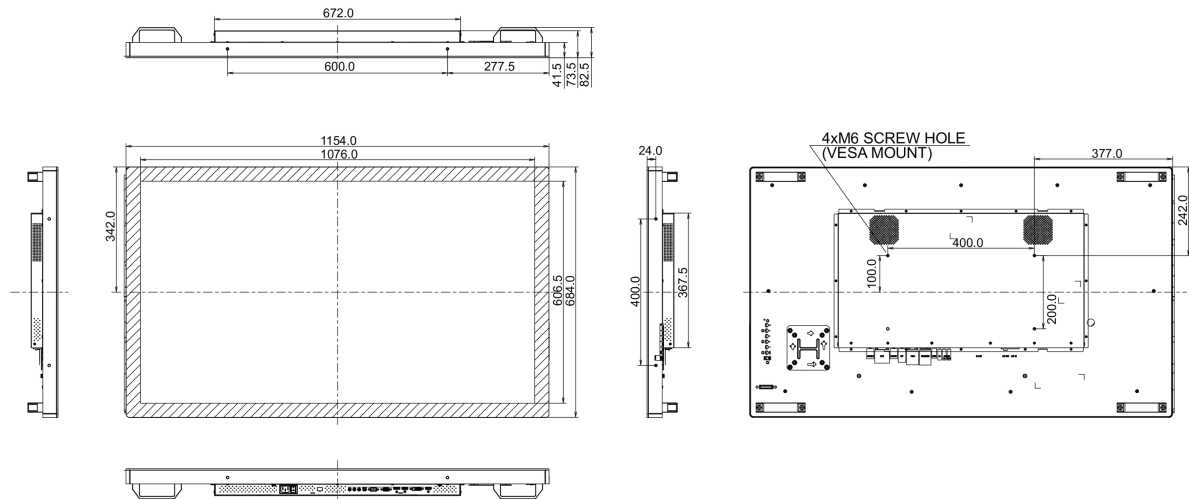

## 10 DIMENZIJE / TEŽINA

Dimenzije proizvoda Š x V x D	1154 x 684 x 73.5mm
-------------------------------	---------------------

Dimenzije kutije Š x V x D	1280 x 835 x 245mm
Težina (bez kutije)	33.3kg
Težina (sa kutijom)	34kg
EAN kod	4948570117239