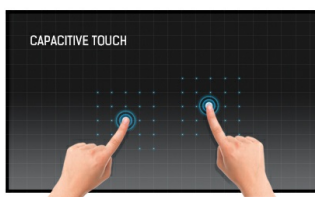

## 49" PCAP monitor sa dodirnim panelom od 15 tačaka, otvorenog okvira sa staklom od ivice do ivice

4K UHD monitor (3840x2160) otvorenog okvira TF4938UHSC idealno je rešenje za interaktivni prikaz za obrazovanje, reklamne panele, interaktivne digitalne reklame i kao komunikacija u prodavnici. Projekтивna kapacitivna (PCAP) tehnologija dodira sa 15 dodirnih tačaka obezbeđuje besprekoran i tačan odgovor na dodir. Sadrži metalno kućište sa staklom od ivice do ivice sa 60950-1 zaštitom od ogrebotina i IPS panelom; ovaj ekran se može koristiti u pejzažnom i portretnom položaju i položaju okrenutom ka gore u najzahtevnijim okruženjima radi maksimalne fleksibilnosti i pristupačnosti. Bilo kao samostalno rešenje montirano na zid ili kao ugrađeni radni sto ili kiosk zahvaljujući Open frame otvorima za pričvršćivanje.

### Touch tehnologija - Kapacitivna

Ova tehnologija koristi senzornu mrežu mikro finih žica integrisanih u staklo koje pokriva ekran. Dodir se prepoznaje jer se električne karakteristike mreže senzora menjaju kada se ljudski prst stavi na staklo. Zahvaljujući prekrivanju staklom ova je tehnologija vrlo izdržljiva, a funkcija dodira ostaje netaknuta čak i ako se staklo ogrebe. Nudi savršene performanse slike i radiče sa ljudskim prstom (takođe i u rukavicama od lateksa) i olovkom.

### LFD otvorenog okvira

Monitori sa otvorenim okvirom imaju posebne otvore za pričvršćivanje na svim stranama monitora koje se mogu koristiti za ugradnju. Open Frame monitori idealno su rešenje za integratore kioska i reklamiranje u radnjama.