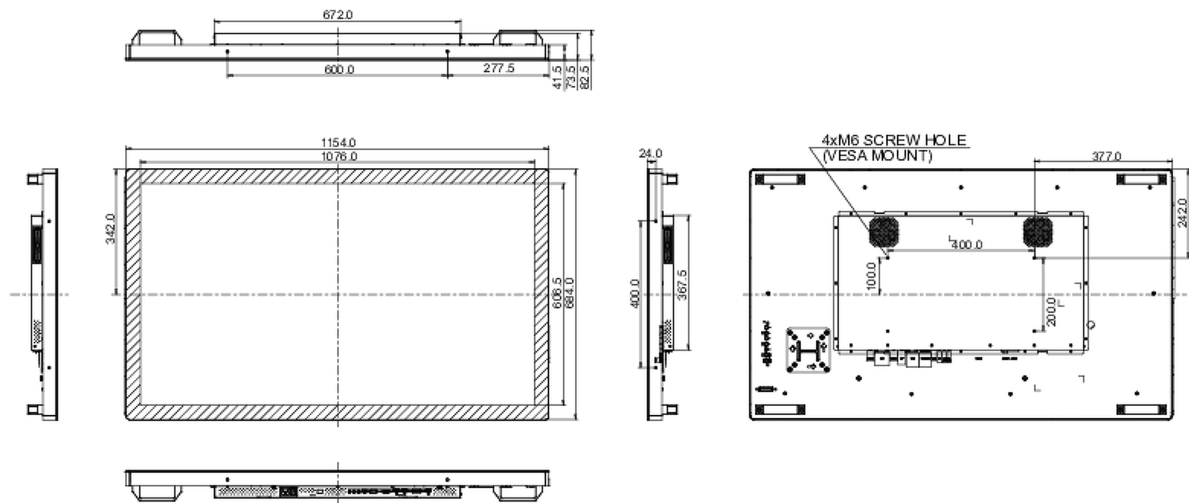

10 РАЗМЕР / ВЕС

Размер продукта Ш x В x Г	1154 x 684 x 73.5мм
Размер коробки Ш x В x Г	1280 x 835 x 245мм
Вес (без упаковки)	33.3кг
Вес (с упаковкой)	34кг
EAN код	4948570117239

Все товарные знаки и торговые марки являются собственностью их владельцев и они защищены. Ошибки и изменения допускаются. Спецификации могут быть изменены без уведомления. Все LCD мониторы соответствуют стандарту ISO-9241-307:2008 по политике битых пикселей.