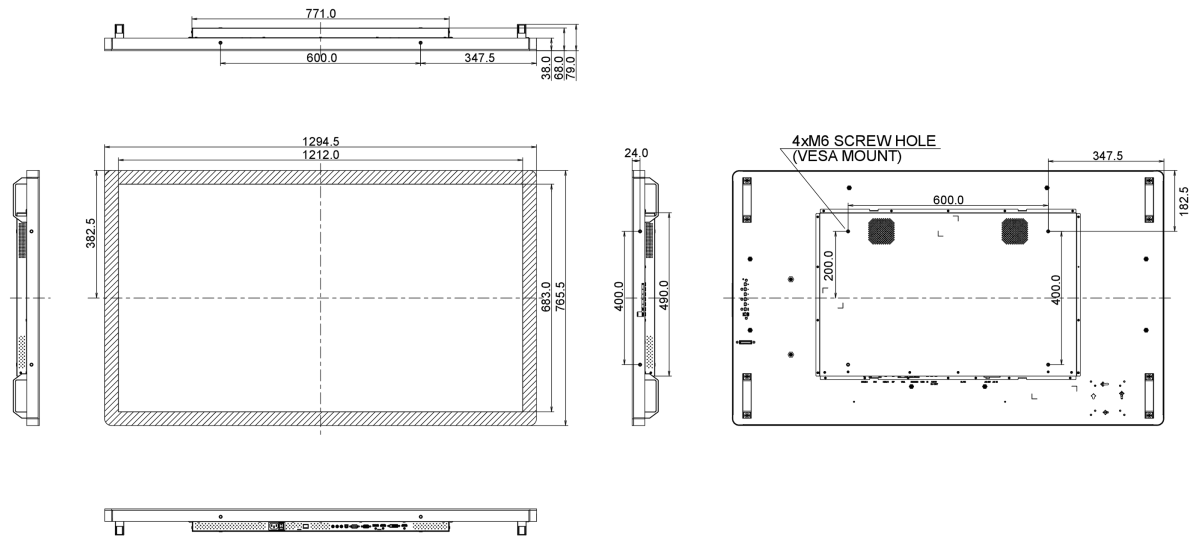

01 PANEEL EIGENSCHAPPEN

Design	Edge to edge glass, Open Frame
Beelddiagonaal	55", 139cm
Paneel	IPS LED, AG coated glass
Resolutie	3840 x 2160 @60Hz (8.3 megapixel 4K UHD)
Beeldverhouding	16:9
Paneel helderheid	500 cd/m ²
Helderheid	420 cd/m ² met touch panel
Licht overdracht	84%
Statisch contrast	1100:1
Reactietijd (GTG)	8ms
Inkijkhoek	horizontaal/verticaal: 178°/178°, rechts/links: 89°/89°, naar boven/onderen: 89°/89°
Kleurondersteuning	16.7mln 8bit
Horizontale frequentie	30 - 83kHz
Zichtbaar formaat	1209.6 x 680.4mm, 47.6 x 26.8"
Bezel breedte (zijkanten, bovenkant, onderkant)	41.3mm, 41.3mm, 41.3mm
Pixel pitch	0.315mm
Kleur behuizing en afwerking	wit, mat

09 DUURZAAMHEID

Richtlijnen	CB, CE, TÜV-Bauart, RoHS support, ErP, WEEE, CU, cULus, REACH
REACH SVHC	meer dan 0.1%: Lood

10 AFMETINGEN / GEWICHT

Product afmetingen B x H x D	1294.5 x 765.5 x 68mm
------------------------------	-----------------------

Doos afmetingen B x H x D	1400 x 930 x 245mm
Gewicht (zonder doos)	41kg
Gewicht (inclusief doos)	47.5kg
EAN code	4948570117253

Alle handelsmerken zijn geregistreerd. Gegevens onder voorbehoud van zetfouten. Specificaties kunnen vooraf en zonder opgave van reden gewijzigd worden. Alle LCD-panels vallen onder ISO-9241-307:2008 inzake pixelfouten.