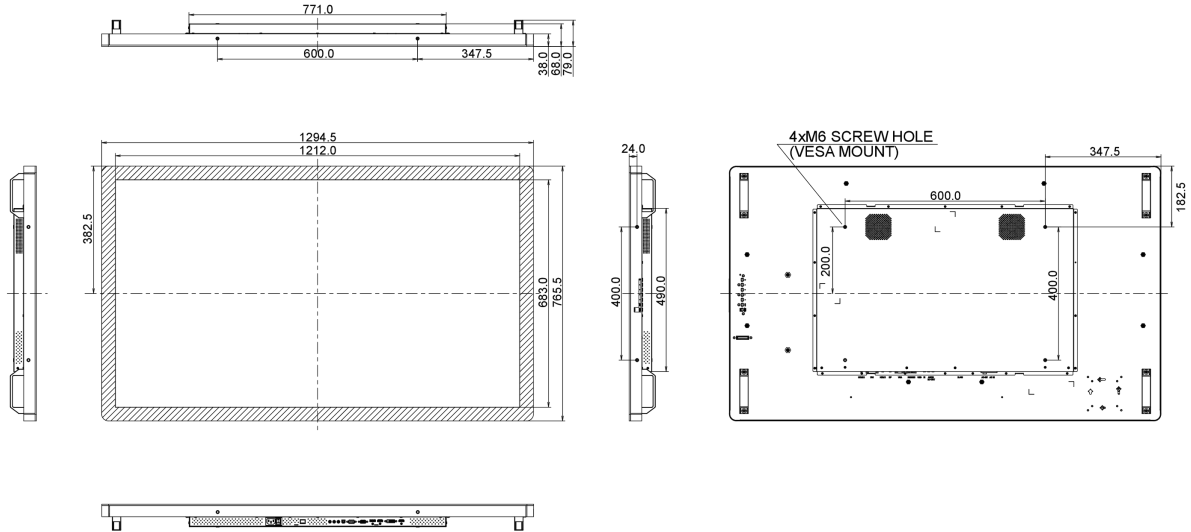

01 KIJELZŐ JELLEMZŐI

Dizájn	Szétlől szélig érő üveg, Open Frame
Átló	55", 139cm
Panel	IPS LED, AG coated glass
Natív felbontás	3840 x 2160 @60Hz (8.3 megapixel 4K UHD)
Képarány	16:9
Fényerő	500 cd/m ²
Fényerősség	420 cd/m ² érintéssel
Fényáteresztés	84%
Statikus kontraszt	1100:1
Válaszidő (GTG)	8ms
Látótér	horizontális/vertikális: 178°/178°, jobb/bal: 89°/89°, fel/le: 89°/89°
Szín támogatás	16.7mln 8bit
Horizontális szinkronizálás	30 - 83kHz
Látható terület Sz x M	1209.6 x 680.4mm, 47.6 x 26.8"
Káva szélessége (oldal, felső, alsó)	41.3mm, 41.3mm, 41.3mm
Pixel magasság	0.315mm
Káva színe és felülete	fehér, matt

10 MÉRETEK / SÚLY

Termék méretei Sz x H x M 1294.5 x 765.5 x 68mm

Doboz mértéi Sz x H x M 1400 x 930 x 245mm

Súly (doboz nélkül) 41kg

Súly (dobozzal) 47.5kg

EAN kód 4948570117253

All trademarks and registered trademarks acknowledged. E & O E. Specification subject to change without notice. All LCD's comply with ISO-9241-307:2008 in connection with pixel defects.