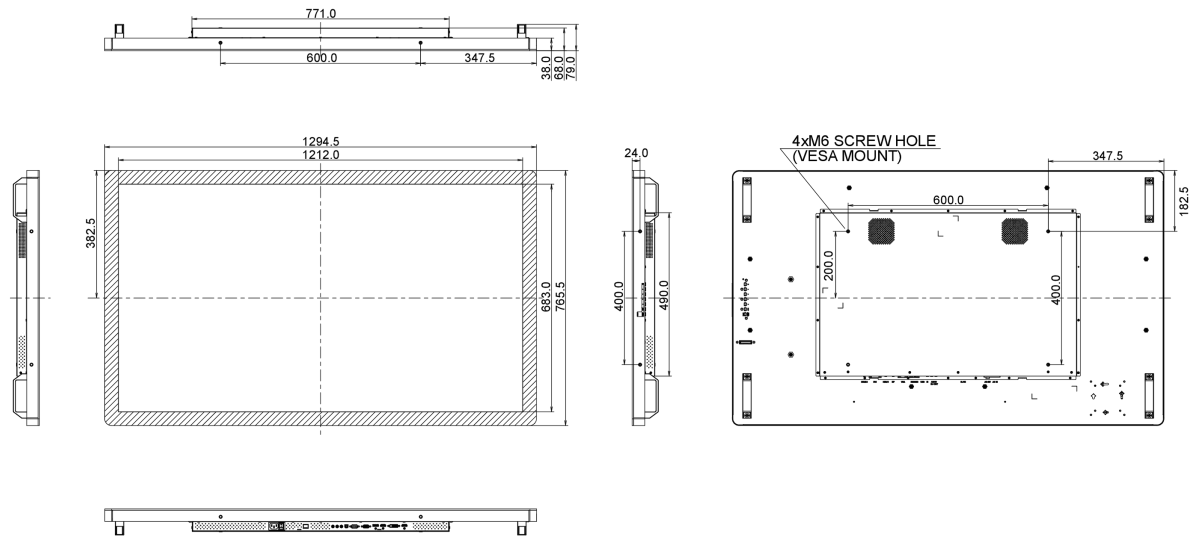

## 01 PANEEL EIGENSCHAPPEN

Design	Edge to edge glass, Open Frame
Beelddiagonaal	55", 139cm
Paneel	IPS LED, AG coated glass
Resolutie	3840 x 2160 @60Hz (8.3 megapixel 4K UHD)
Beeldverhouding	16:9
Paneel helderheid	500 cd/m <sup>2</sup>
Helderheid	420 cd/m <sup>2</sup> met touch panel
Licht overdracht	84%
Statisch contrast	1100:1
Reactietijd (GTG)	8ms
Inkijkhoek	horizontaal/verticaal: 178°/178°, rechts/links: 89°/89°, naar boven/onderen: 89°/89°
Kleurondersteuning	16.7mln 8bit
Horizontale frequentie	30 - 83kHz
Zichtbaar formaat	1209.6 x 680.4mm, 47.6 x 26.8"
Bezel breedte (zijkanen, bovenkant, onderkant)	41.3mm, 41.3mm, 41.3mm
Pixel pitch	0.315mm
Kleur behuizing en afwerking	wit, mat

## 10 AFMETINGEN / GEWICHT

Product afmetingen B x H x D	1294.5 x 765.5 x 68mm
------------------------------	-----------------------

Doos afmetingen B x H x D	1400 x 930 x 245mm
Gewicht (zonder doos)	41kg
Gewicht (inclusief doos)	47.5kg
EAN code	4948570117253