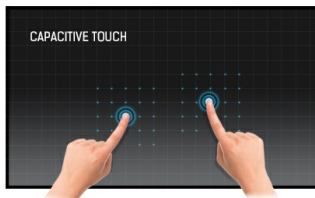

55" 15pt otvorenog okvira PCAP touch screen monitor sa staklom od ivice do ivice

Displej TF5538UHSC otvorenog okvira i 4K UHD (3840x2160) rezolucije idealno je rešenje za interaktivni prikaz u obrazovanju, za POS/POI kioske, interaktivni digitalni potpis i komunikaciju u trgovini. Tehnologija dodira Projective Capacitive (PCAP) sa 15 dodirnih tačaka osigurava besprekoran i precizan odgovor na dodir. Uredjaj ima metalno kućište, testirano po ISO 60950-1, otporno na ogrebotine, staklom od ivice do ivice i IPS panelom; ovaj se ekran može koristiti u orijentaciji pejzaž ili portret u najzahtevnijim okruženjima za maksimalnu fleksibilnost i pristupačnost. Može se koristiti i kao samostalno rešenje montirano na zid ili ugradjeno u sto ili kiosk zahvaljujući otvorima za ugradnju.

Touch tehnologija - Kapacitivna

Ova tehnologija koristi senzornu mrežu mikro finih žica integrisanih u staklo koje pokriva ekran. Dodir se prepoznaje jer se električne karakteristike mreže senzora menjaju kada se ljudski prst stavi na staklo. Zahvaljujući prekrivanju staklom ova je tehnologija vrlo izdržljiva, a funkcija dodira ostaje netaknuta čak i ako se staklo ogrebe. Nudi savršene performanse slike i radiće sa ljudskim prstom (takođe i u rukavicama od lateksa) i olovkom.

Dodir preko zaštitnog stakla

Ekran osetljiv na dodir deluje pravo kroz staklo i može pretvoriti staklene površine u interaktivni ekran osetljiv na dodir. Možete ga koristiti u izlogu, kancelariji, u trgovinama kao POS terminal ili u restoranima.