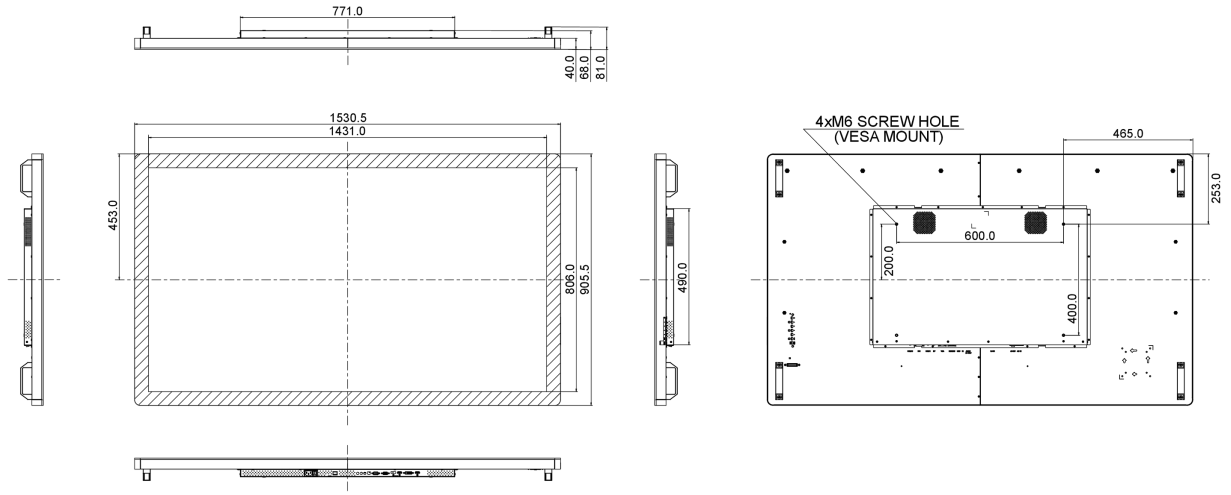

01 PANEEL EIGENSCHAPPEN

Design	Edge to edge glass, Open Frame
Beelddiagonaal	65", 165cm
Paneel	IPS LED, Anti Glare Glass
Resolutie	3840 x 2160 @60Hz (8.3 megapixel 4K UHD)
Beeldverhouding	16:9
Paneel helderheid	500 cd/m ²
Helderheid	420 cd/m ² met touch panel
Licht overdracht	84%
Statisch contrast	1100:1
Reactietijd (GTG)	8ms
Inkijkhoek	horizontaal/verticaal: 178°/178°, rechts/links: 89°/89°, naar boven/onderen: 89°/89°
Kleurondersteuning	16.7mIn 8bit
Horizontale frequentie	30 - 83kHz
Zichtbaar formaat	1430.9 x 806mm, 56.3 x 31.7"
Bezel breedte (zijkanten, bovenkant, onderkant)	49.7mm, 49.7mm, 49.7mm
Pixel pitch	0.372mm
Kleur behuizing en afwerking	zwart, mat

09 DUURZAAMHEID

Richtlijnen	CB, CE, TÜV-Bauart, EAC, RoHS support, ErP, WEEE, cULus, REACH
REACH SVHC	meer dan 0.1%: Lood

10 AFMETINGEN / GEWICHT

Product afmetingen B x H x D	1530.5 x 905.5 x 68.0mm
Doos afmetingen B x H x D	1670 x 1020 x 310mm

Gewicht (zonder doos)	59.8kg
Gewicht (inclusief doos)	69kg
EAN code	4948570117260

Alle handelsmerken zijn geregistreerd. Gegevens onder voorbehoud van zetfouten. Specificaties kunnen vooraf en zonder opgave van reden gewijzigd worden. Alle LCD-panelen vallen onder ISO-9241-307:2008 inzake pixelfouten.