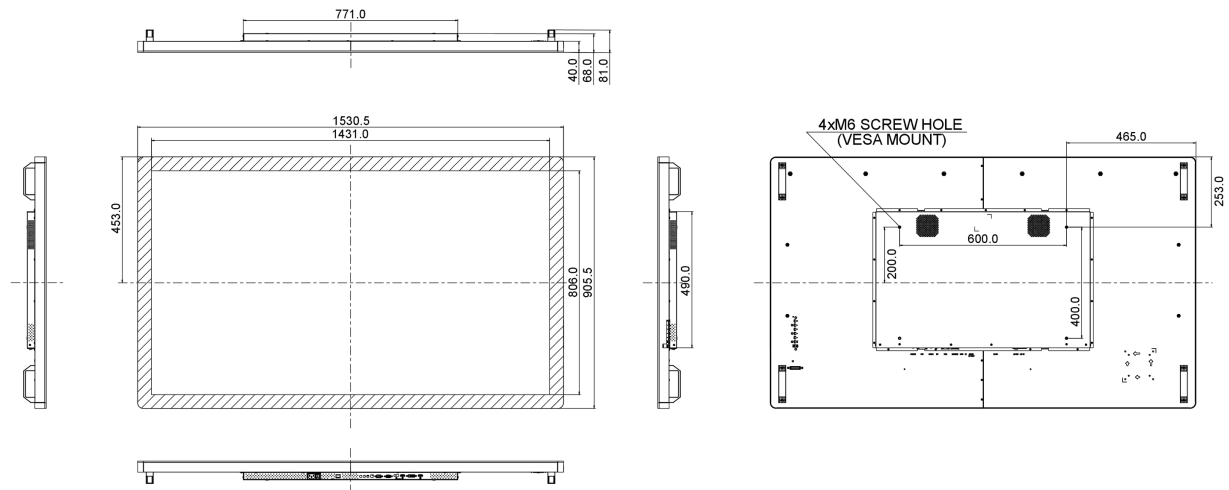

10 РАЗМЕР / ВЕС

Размер продукта Ш x В x Г	1530.5 x 905.5 x 68.0мм
Размер коробки Ш x В x Г	1670 x 1020 x 310мм
Вес (без упаковки)	59.8кг
Вес (с упаковкой)	69кг
EAN код	4948570117260

Все товарные знаки и торговые марки являются собственностью их владельцев и они защищены. Ошибки и изменения допускаются. Спецификации могут быть изменены без уведомления. Все LCD мониторы соответствуют стандарту ISO-9241-307:2008 по политике битых пикселей.