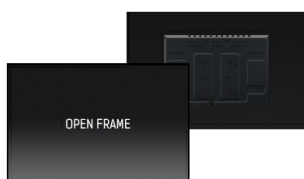

Open frame

Встраиваемые (open frame) мониторы являются идеальным решением для производителей киосков и розничной торговли.