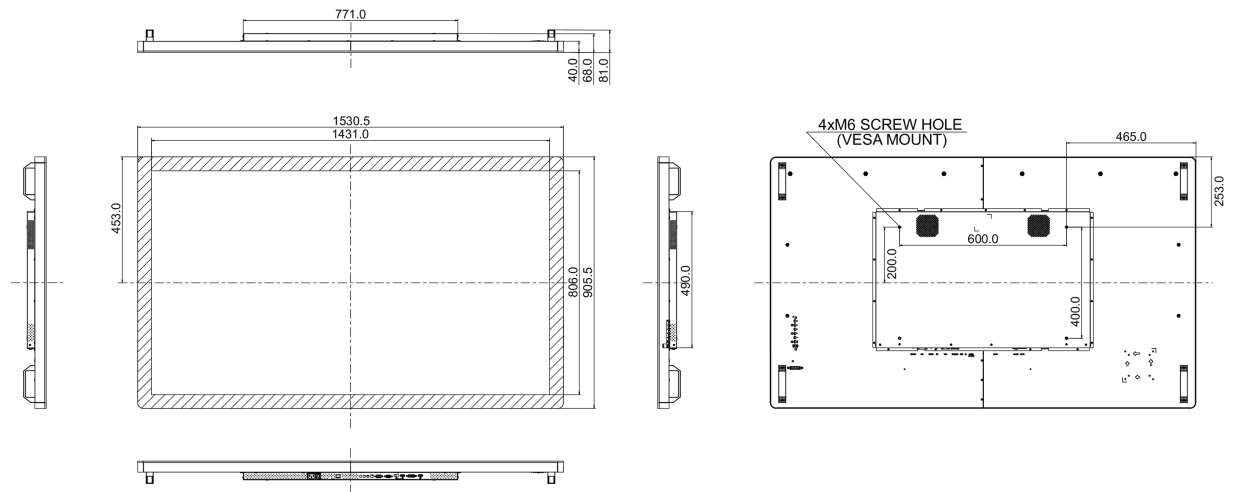

## 10 РАЗМЕР / ВЕС

Размер продукта Ш x В x Г	1530.5 x 905.5 x 68.0мм
Размер коробки Ш x В x Г	1670 x 1020 x 310мм
Вес (без упаковки)	59.8кг
Вес (с упаковкой)	69кг
EAN код	4948570117260

Все товарные знаки и торговые марки являются собственностью их владельцев и они защищены. Ошибки и изменения допускаются. Спецификации могут быть изменены без уведомления. Все LCD мониторы соответствуют стандарту ISO-9241-307:2008 по политике битых пикселей.