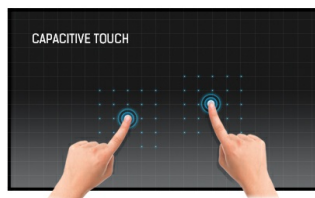

65" 50pt otvorenog okvira PCAP touch screen monitor sa staklom od ivice do ivice

Displej TF6538UHSC otvorenog okvira i 4K UHD (3840x2160) rezolucije idealno je rešenje za interaktivni prikaz u obrazovanju, za POS/POI reklamne panele, interaktivni digitalni potpis i komunikaciju u trgovini. Tehnologija dodira Projective Capacitive (PCAP) sa 50 dodirnih tačaka osigurava besprekoran i precizan odgovor na dodir. Uredjaj ima metalno kućište, testirano po ISO 60950-1, otporno na ogrebotine, staklom od ivice do ivice i IPS panelom; ovaj se ekran može koristiti u pejzažnoj ili portretnoj orijentaciji i u najzahtjevnijim okruženjima za maksimalnu fleksibilnost i pristupačnost. Može se koristiti i kao samostalno rešenje montirano na zid ili ugrađeno u sto ili reklamni stub zahvaljujući otvorima za ugradnju.

Touch tehnologija - Kapacitivna

Ova tehnologija koristi senzornu mrežu mikro finih žica integrisanih u staklo koje pokriva ekran. Dodir se prepoznaje jer se električne karakteristike mreže senzora menjaju kada se ljudski prst stavi na staklo. Zahvaljujući prekrivanju staklom ova je tehnologija vrlo izdržljiva, a funkcija dodira ostaje netaknuta čak i ako se staklo ogrebe. Nudi savršene performanse slike i radiće sa ljudskim prstom (takođe i u rukavicama od lateksa) i olovkom.

Dodir preko zaštitnog stakla

Ekran osetljiv na dodir deluje pravo kroz staklo i može pretvoriti staklene površine u interaktivni ekran osetljiv na dodir. Možete ga koristiti u izlogu, kancelariji, u trgovinama kao POS terminal ili u restoranima.