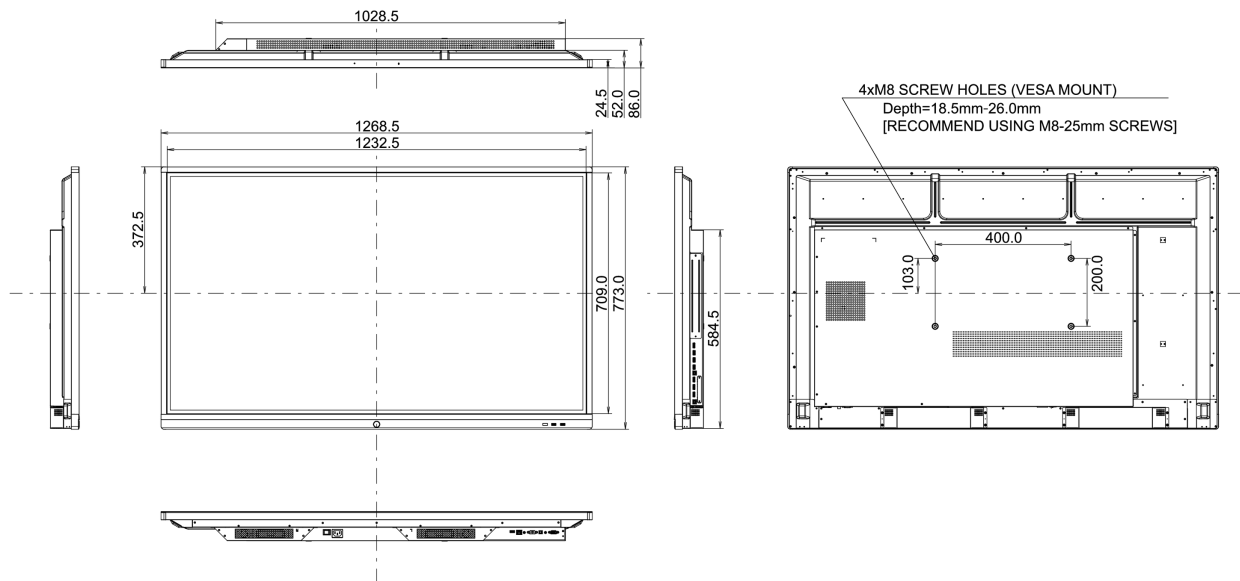

09 DUURZAAMHEID

Richtlijnen	CE, TÜV-Bauart, EAC, RoHS support, ErP, WEEE, REACH
-------------	---

10 AFMETINGEN / GEWICHT**Product afmetingen B x H x D** 1269 x 773 x 86mm**Doos afmetingen B x H x D** 1432 x 881 x 225mm**Gewicht (zonder doos)** 26.8kg**Gewicht (inclusief doos)** 34.4kg**EAN code** 4948570117390