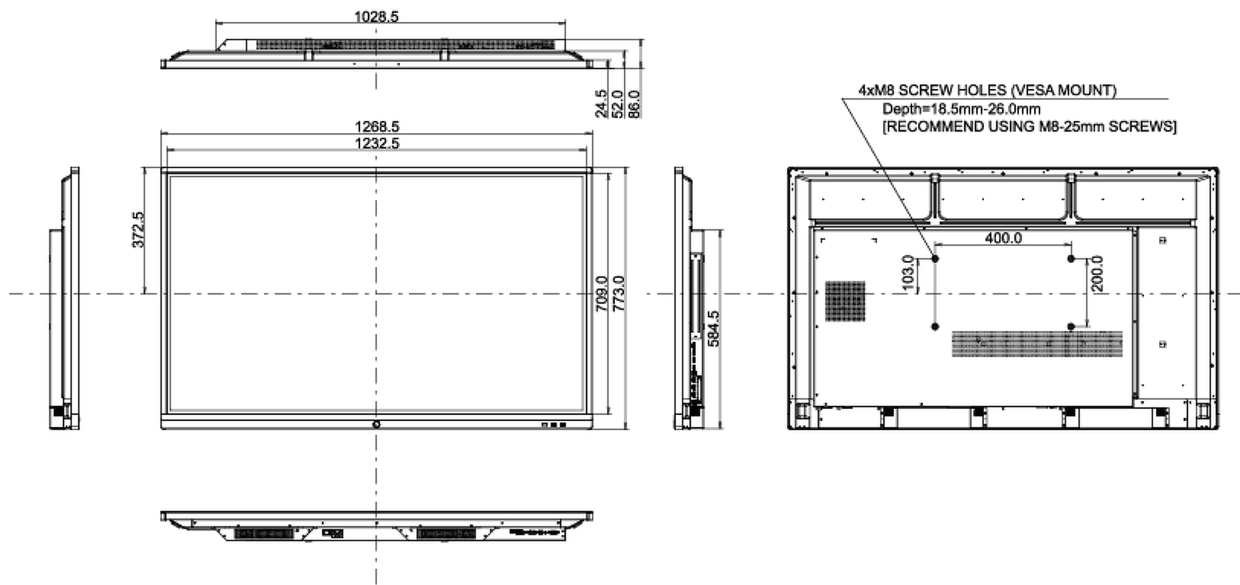

Класс энергоэффективности

C

REACH SVHC

свинца, превышает 0.1%

10 РАЗМЕР / ВЕС

Размер продукта Ш x В x Г 1269 x 773 x 86мм

Размер коробки Ш x В x Г 1432 x 881 x 225мм

Вес (без упаковки) 26.8кг

Вес (с упаковкой) 34.4кг

EAN код 4948570117390

Все товарные знаки и торговые марки являются собственностью их владельцев и они защищены. Ошибки и изменения допускаются. Спецификации могут быть изменены без уведомления. Все LCD мониторы соответствуют стандарту ISO-9241-307:2008 по политике битых пикселей.

© IYAMA CORPORATION. ALL RIGHTS RESERVED