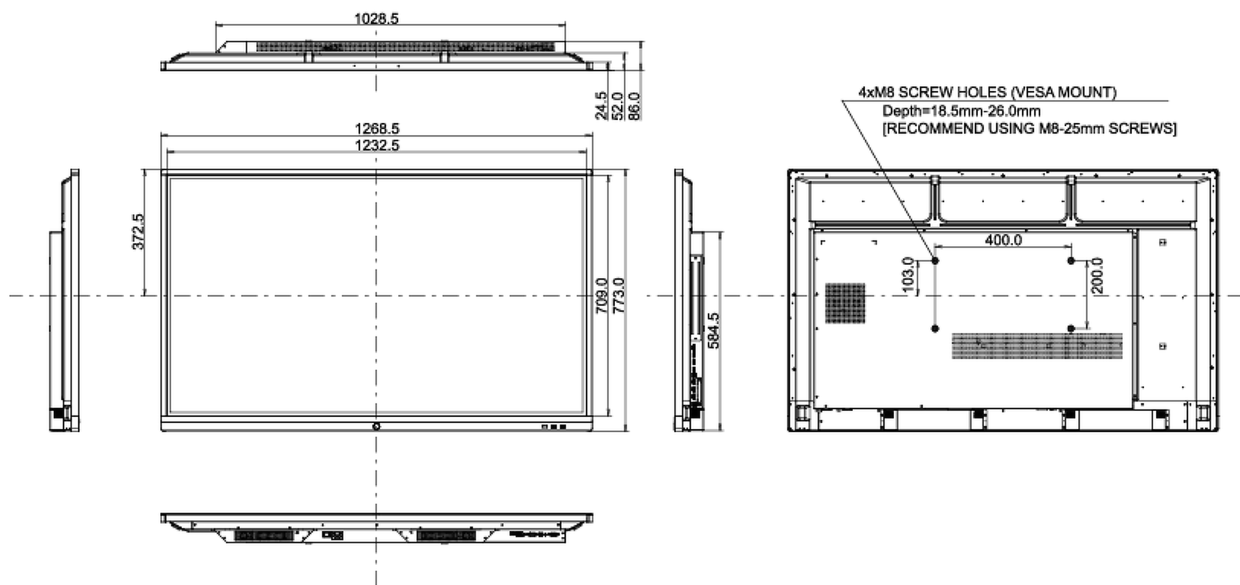

09 UDRŽITELNOST

Předpisy	CE, TÜV-Bauart, EAC, RoHS support, ErP, WEEE, REACH
REACH SVHC	nad 0.1% olova

10 ROZMĚRY / HMOTNOST

Rozměry výrobku Š x V x D	1269 x 773 x 86mm
Rozměry balení Š x V x D	1432 x 881 x 225mm
Váha (bez balení)	26.8kg
Váha (s balením)	34.4kg
EAN code	4948570117390