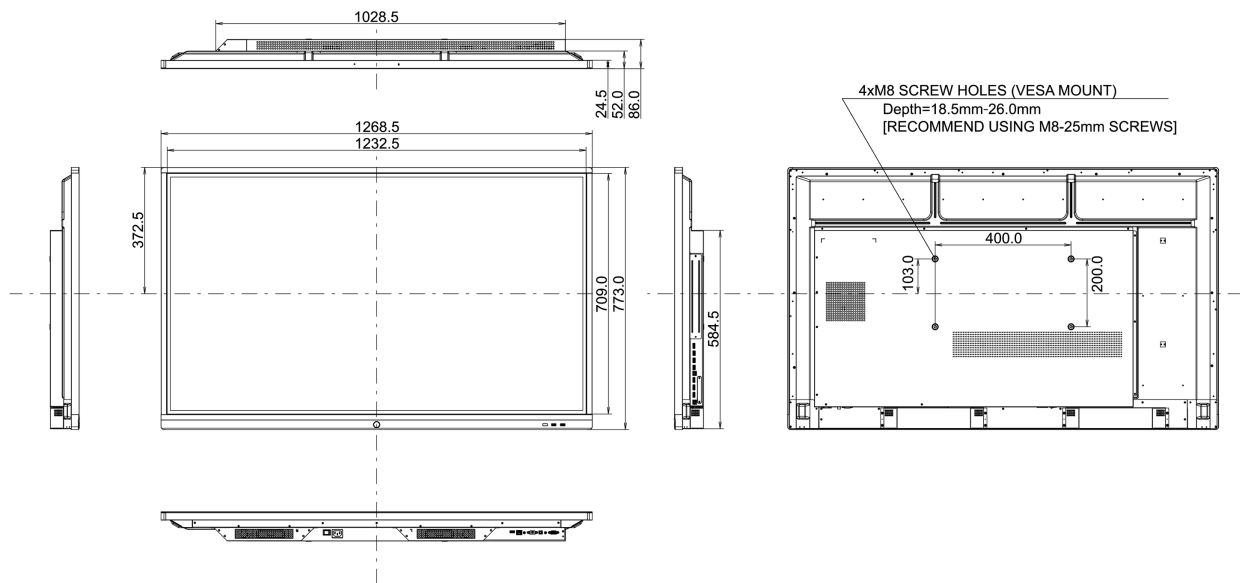

## 10 ABMESSUNGEN / GEWICHT

Produkt Abmessungen B x H x T	1269 x 773 x 86mm
Verpackung Abmessungen B x H x T	1432 x 881 x 225mm
Gewicht (ohne Verpackung)	26.8kg
Gewicht (inkl Verpackung)	34.4kg
EAN code	4948570117390