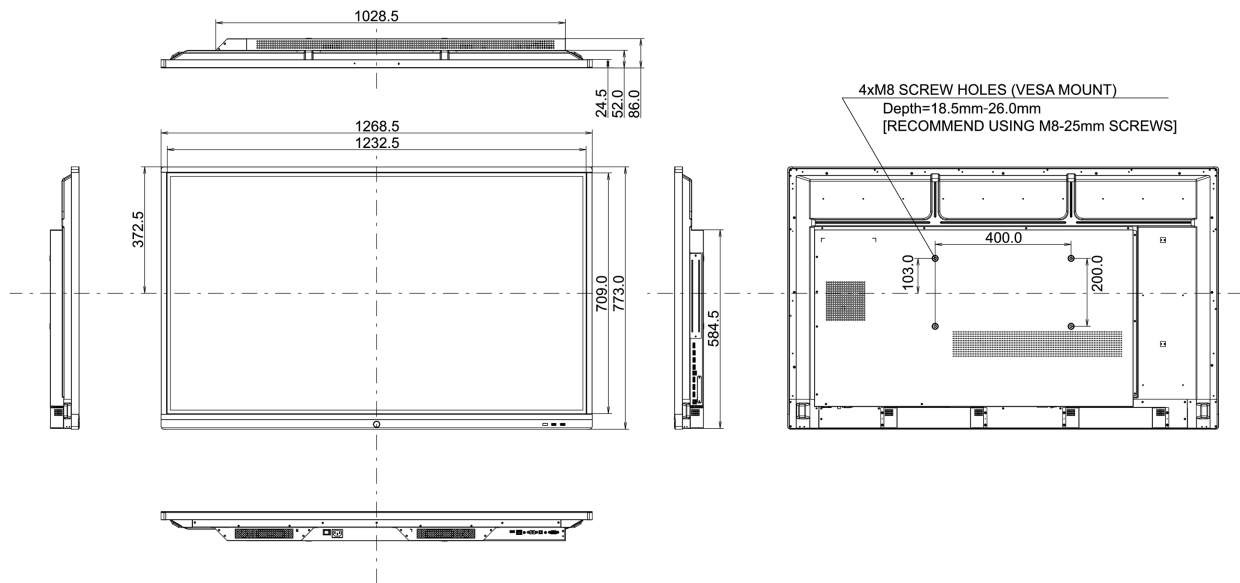

09 DUURZAAMHEID

Richtlijnen	CE, TÜV-Bauart, EAC, RoHS support, ErP, WEEE, REACH
-------------	---

10 AFMETINGEN / GEWICHT**Product afmetingen B x H x D** 1269 x 773 x 86mm**Doos afmetingen B x H x D** 1432 x 881 x 225mm**Gewicht (zonder doos)** 26.8kg**Gewicht (inclusief doos)** 34.4kg**EAN code** 4948570117390