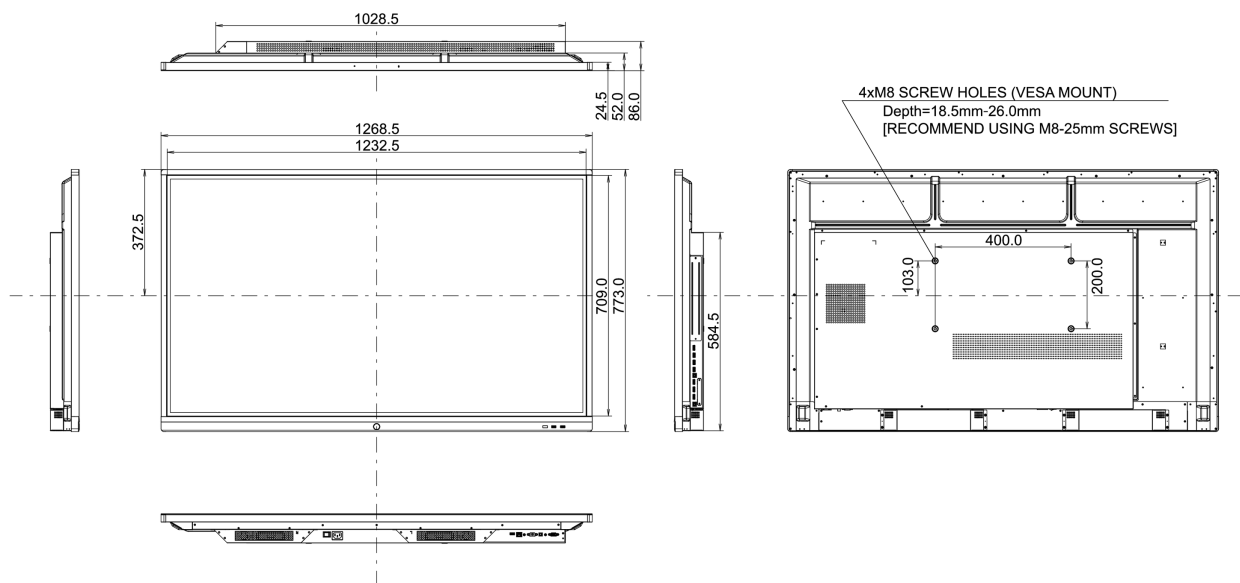

* Nije pogodan za OPS Slot PC računare.

01 rezolucije, gotovo bilo koju vrstu sadržaja sa USB diska, cloud-a ili interne memorije.

Dizajn	Tanki okvir
Dijagonala	55", 138.8cm
Panel	IPS Direct LED, AG kaljeno staklo
Osnovna rezolucija	3840 x 2160 (8.3 megapixel 4K UHD)
Format ekrana	16:9
Osvetljenje	350 cd/m ²
Propusnost svetla	88%
Statički kontrast	1200:1
Dinamički kontrast	4000:1
Vreme odziva (GTG)	8ms
Zona gledanja	horizontalno/vertikalno: 178°/178°, desno/levo: 89°/89°, gore/dole: 89°/89°
Podržane boje	1.07B 10bit
Horizontalna sinhronizacija	30 - 80KHz
Vidljiva površina Š x V	1209.6 x 680.4mm, 47.6 x 26.8"
Razmak piksela	0.315mm
Boja okvra	crna, mat

09 ODRŽIVOST

Propisi	CE, TÜV-Bauart, EAC, RoHS podrška, ErP, WEEE, REACH
REACH SVHC	iznad 0.1%: Olova

10 DIMENZIJE / TEŽINA

Dimenzije proizvoda Š x V x D	1269 x 773 x 86mm
Dimenzije kutije Š x V x D	1432 x 881 x 225mm
Težina (bez kutije)	26.8kg
Težina (sa kutijom)	34.4kg
EAN kod	4948570117390