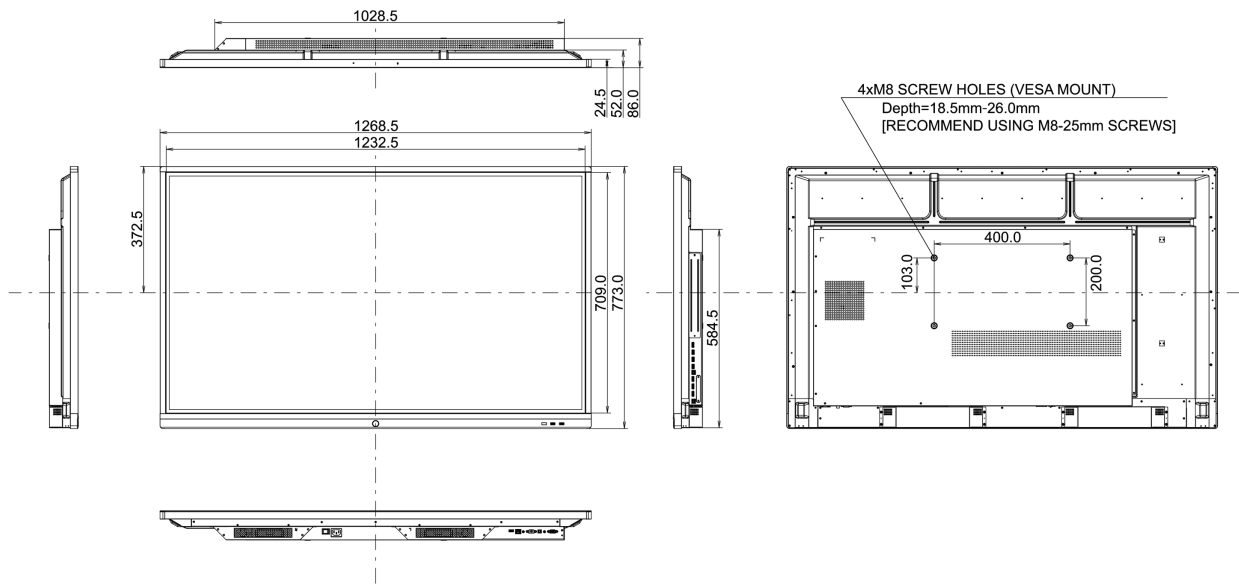

08 GÜÇ YÖNETİMİ

Güç kaynağı	AC 100 - 240V, 50/60Hz
Güç kullanımı	160W tipik, 0.5W stand by, 0.5W off mode

09 ÖLÇÜLER / AĞIRLIK

Ürün boyutları G x Y x D	1269 x 773 x 86mm
Kutu boyutları G x Y x D	1432 x 881 x 225mm
Ağırlık (kutu hariç)	26.8kg
Ağırlık (kutu ile birlikte)	34.4kg
EAN kodu	4948570117390