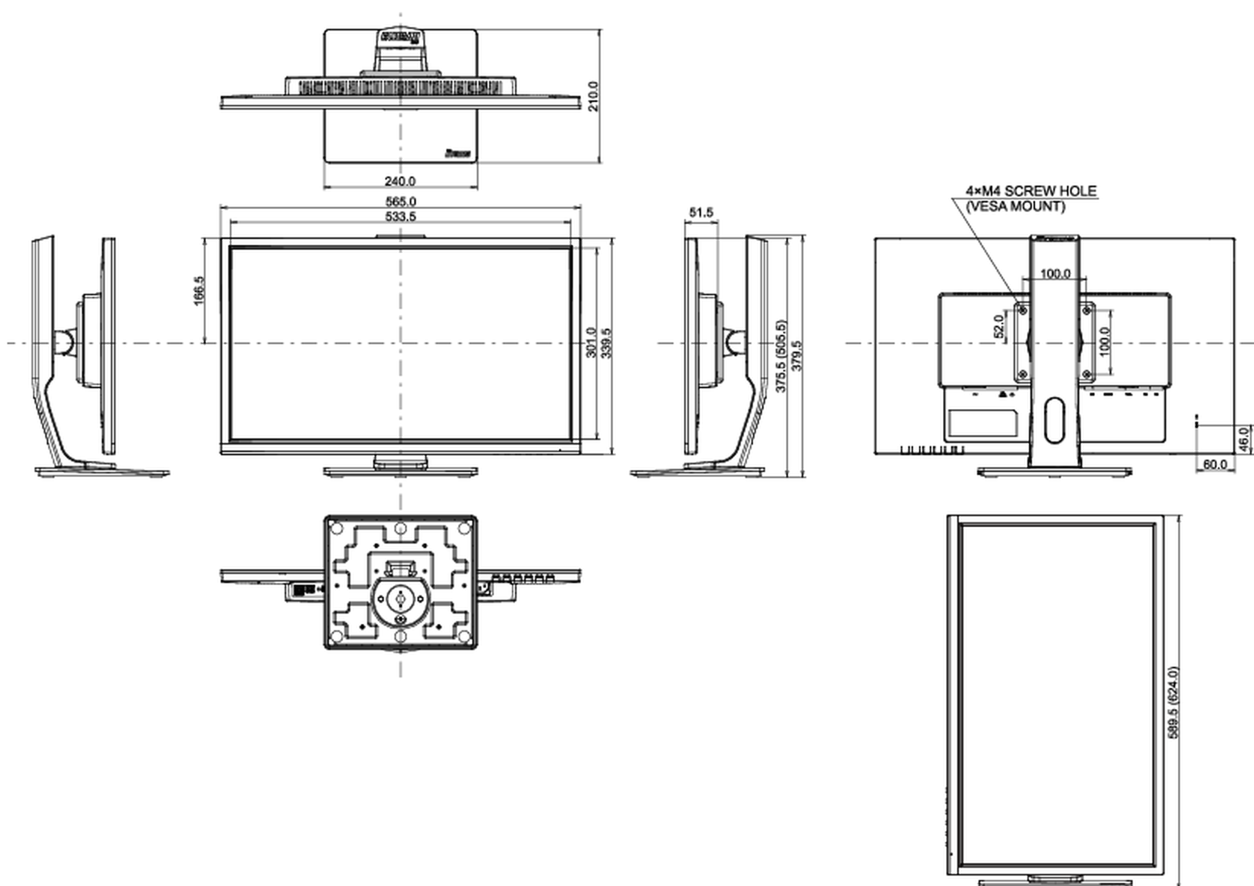

## 08 РАЗМЕР / ВЕС

Размер продукта Ш x В x Г	565.5 x 375.5 (505.5) x 210мм
Вес (без упаковки)	5.1кг
EAN код	4948570117376

Все товарные знаки и торговые марки являются собственностью их владельцев и они защищены. Ошибки и изменения допускаются. Спецификации могут быть изменены без уведомления. Все LCD мониторы соответствуют стандарту ISO-9241-307:2008 по политике битых пикселей.