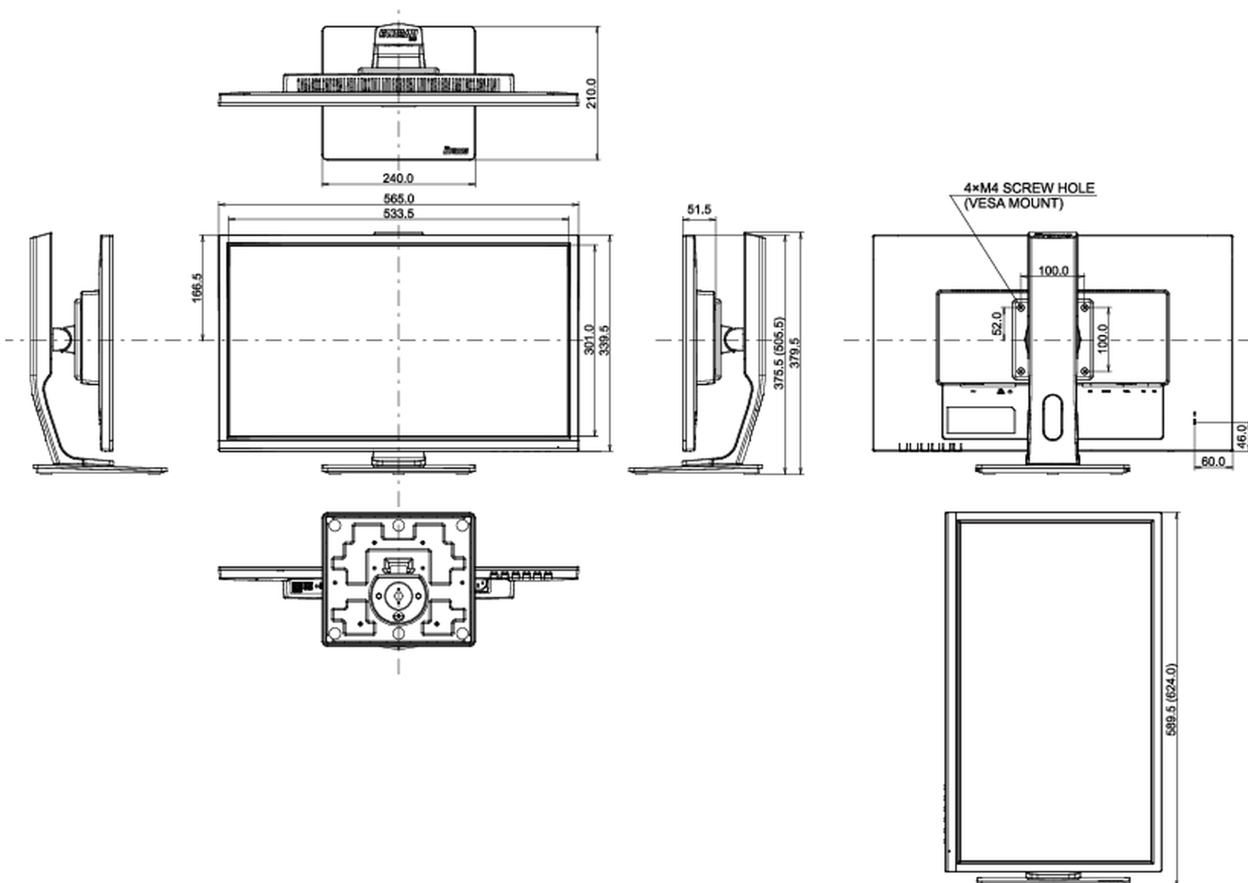

REACH SVHC

powyżej 0.1% ołowiu

08 WYMIARY / WAGA

Wymiary produktu szer. x wys. x gł. 565.5 x 375.5 (505.5) x 210mm

Waga (bez pudła) 5.1kg

Kod EAN 4948570117376

Wszystkie znaki towarowe zastrzeżone. Pomyłki i wprowadzanie zmian zastrzeżone. Specyfikacje produktów mogą ulec zmianie bez wcześniejszego zawiadomienia. Wszystkie monitory LCD iiyama są zgodne z normą ISO-9241-307:2008 określającą liczbę i rodzaj defektów matrycy.