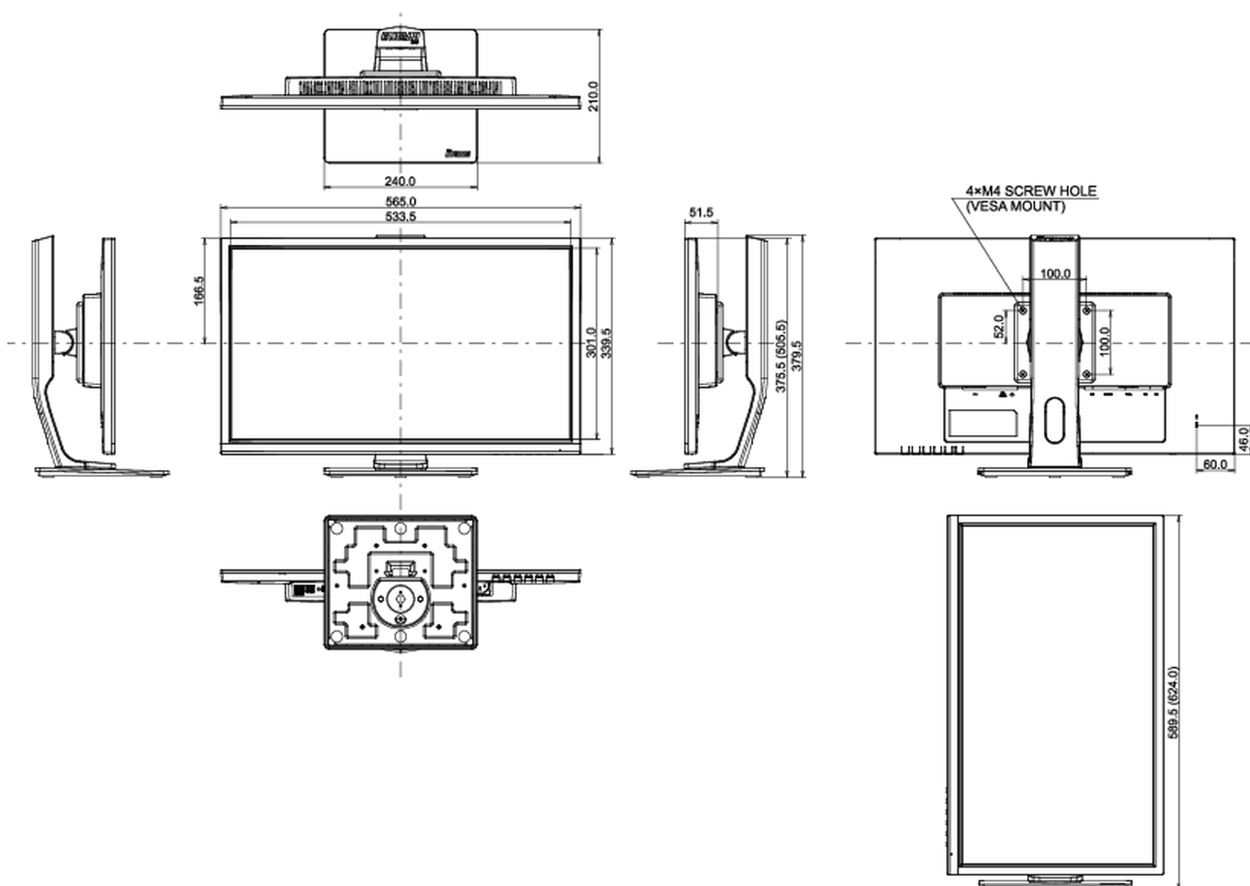

04 МЕХАНИЧЕСКИЕ ХАРАКТЕРИСТИКИ

Эргономика	высота, вращение экрана, вращение подставки, наклон
Настройка высоты (HAS)	130мм
Вращение экрана (PIVOT)	90°
Вращение подставки (Swivel)	90°; 45° лево; 45° право
Угол наклона экрана	22° вверх; 5° вниз
Крепление VESA	100 x 100mm

05 6.АКСЕССУАРЫ

Кабели	Питание, USB, HDMI
Прочее	Краткое руководство по началу работы, Руководство по безопасности

06 POWER-MANAGEMENT

Блок питания	внутренний
Питание	AC 100 - 240V, 50/60Гц
Потребляемая мощность	18W стандарт, 0.5W ожидание, 0.5W отключено

08 РАЗМЕР / ВЕС

Размер продукта Ш x В x Г	565.5 x 375.5 (505.5) x 210мм
Вес (без упаковки)	5.1кг
EAN код	4948570117376

Все товарные знаки и торговые марки являются собственностью их владельцев и они защищены. Ошибки и изменения допускаются. Спецификации могут быть изменены без уведомления. Все LCD мониторы соответствуют стандарту ISO-9241-307:2008 по политике битых пикселей.