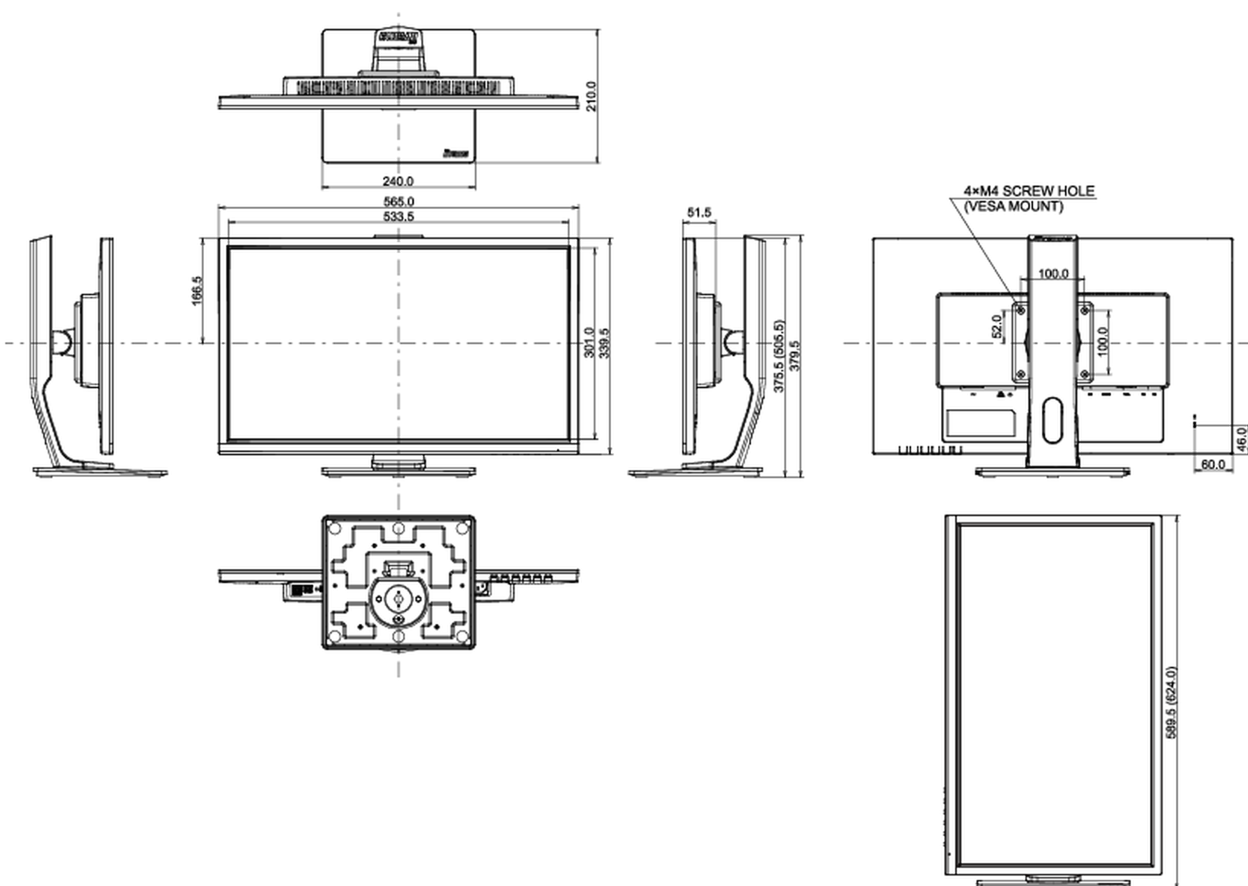

06 UPRAVLJANJE NAPAJANJEM

Napajanje	interna
Potrošnja energije	% 1W tipično, 0.5W stand by, 0.5W isključen

07 ODRŽIVOST

Propisi	TCO Sertifikat, CE, TÜV-GS, EAC, VCCI-B, PSE, RoHS podrška, ErP, ENERGY STAR®, WEEE, EPEAT, REACH

Klasa energetske efikasnosti (Regulation (EU) 2017/1369)	E

EPEAT	EPEAT je sveobuhvatna ekološka ocena koja pomaže u identifikaciji ekoloških računara i druge elektronske opreme. Bronzani sertifikat znači da monitor ispunjava sve tražene kriterijume. EPEAT Bronze važi u zemljama u kojima iiyama registruje proizvod. Molimo posetite www.epeat.net za status registracije u vašoj zemlji.

REACH SVHC	iznad 0.1%: Olova

08 DIMENZIJE / TEŽINA

Dimenzije proizvoda Š x V x D	565.5 x 375.5 (505.5) x 210mm

Težina (bez kutije)	5.1kg

EAN kod	4948570117376

All trademarks and registered trademarks acknowledged. E & O E. Specification subject to change without notice. All LCD's comply with ISO-9241-307:2008 in connection with pixel defects.