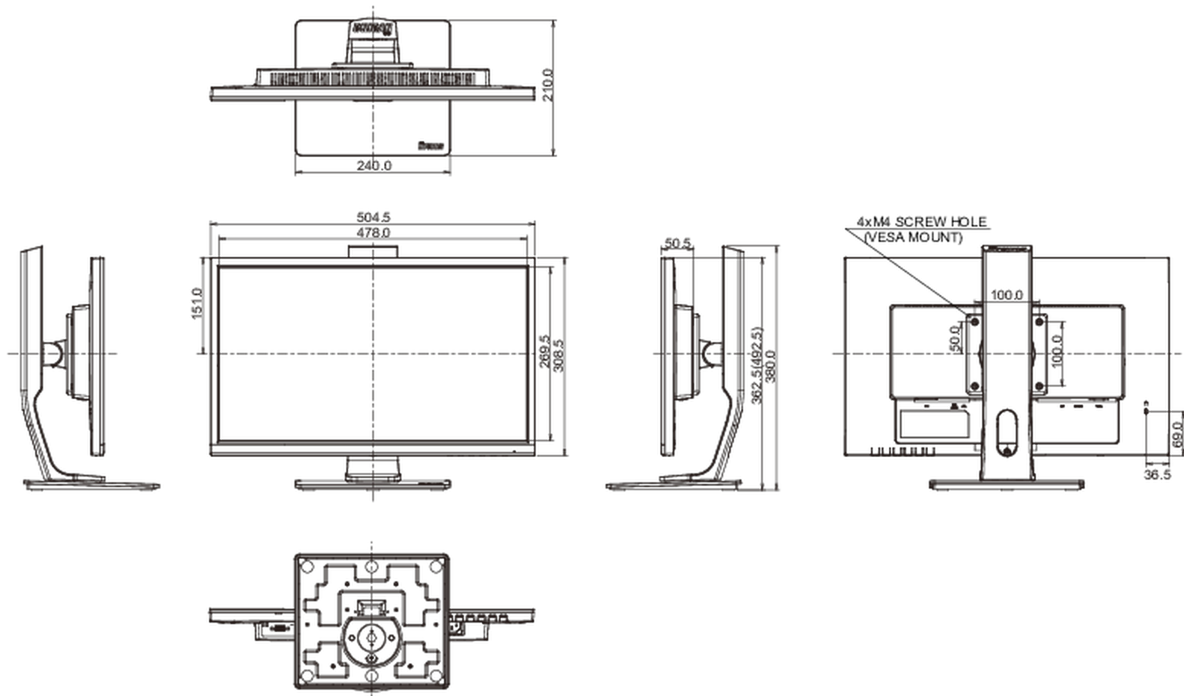

Kabely

napájecí, HDMI

Ostatní

uživatelský manuál, instrukce bezpečnosti

06 POWER-MANAGEMENT

Napájecí zdroj:

interní

Napájení

AC 100 - 240V, 50/60Hz

Odběr energie:

16W typisch, 0.5W odpočinek, 0.5W vypnutý

07 UDRŽITELNOST

Předpisy

TCO Certified, CE, TÜV-Bauart, EAC, VCCI-B, RoHS support, ErP, WEEE, EPEAT, REACH

Energetická třída (Regulation (EU) 2017/1369)

E

EPEAT

EPEAT je komplexní environmentální hodnocení, které pomáhá identifikovat ekologičtější počítače a další elektronická zařízení. Bronzová certifikace znamená, že monitor splňuje všechna požadovaná kritéria. EPEAT Bronze je platný v zemích, kde iiyama registruje produkt. Stav registrace ve vaší zemi najdete na www.epeat.net.

REACH SVHC

nad 0.1% olova

08 ROZMĚRY / HMOTNOST

Rozměry výrobku Š x V x D

504.5 x 362.5 (492.5) x 210mm

Rozměry balení Š x V x D

685 x 190 x 419mm

Váha (bez balení)

4.7kg

EAN code

4948570117314