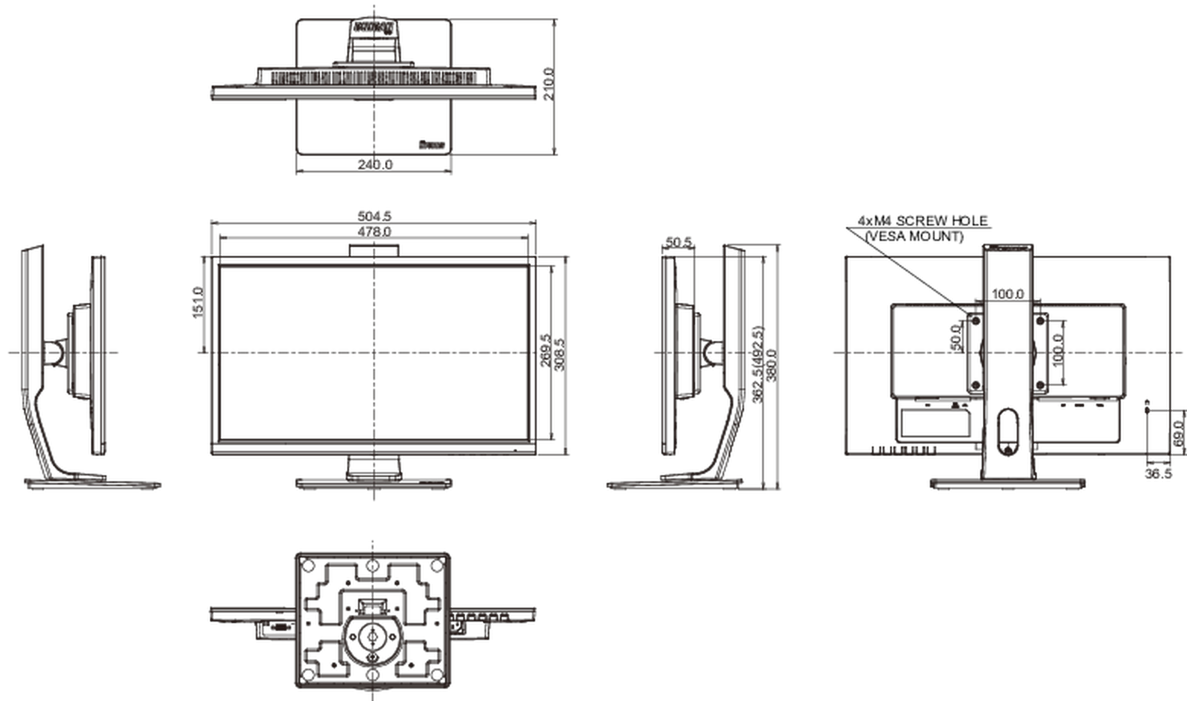

04 ASPECTOS MECÁNICOS

Soporte de altura regulable	altura, pivote (rotación), giro, inclinación
Ajuste de altura	130mm
Rotación (función de pivote)	90°
Soporte giratorio	90°; 45° izquierdo; 45° derecho
Ángulo de inclinación	22° arriba; 5° abajo
Montaje VESA	100 x 100mm

05 ACCESSORIES INCLUDED

Cable	de alimentación, HDMI
Otro	guía de inicio rápido, guía de seguridad

06 GESTIÓN DE ENERGÍA

Unidad de fuente de alimentación	interno
Fuente de alimentación	AC 100 - 240V, 50/60Hz
Gestión de energía	16W typical, Modo en espera 0.5W, Modo apagado 0.5W

08 DIMENSIONES / PESO

Producto dimensiones W x H x D	504.5 x 362.5 (492.5) x 210mm
Dimensiones de la caja (ancho x alto x fondo)	685 x 190 x 419mm
Peso (sin caja)	4.7kg
Código EAN	4948570117314

All trademarks and registered trademarks acknowledged. E & O E. Specification subject to change without notice. All LCD's comply with ISO-9241-307:2008 in connection with pixel defects.