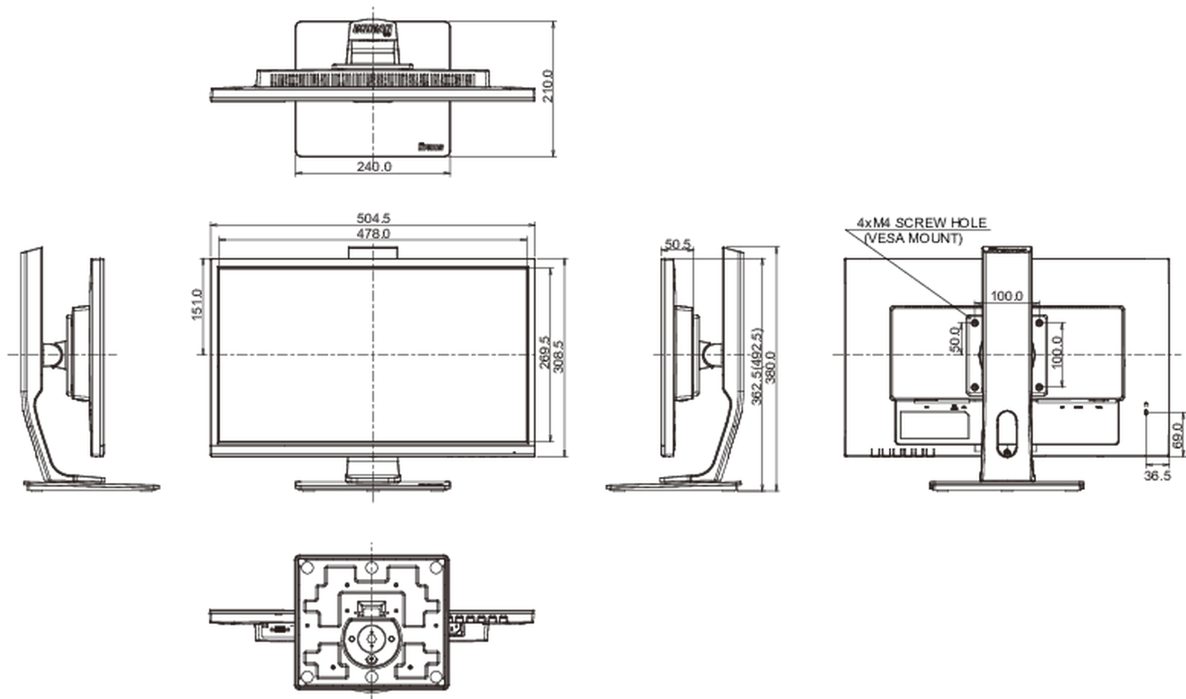

REACH SVHC	iznad 0.1%: Olova
------------	-------------------

08 DIMENZIJE / TEŽINA

Dimenzije proizvoda Š x V x D	504.5 x 362.5 (492.5) x 210mm
-------------------------------	-------------------------------

Dimenzije kutije Š x V x D	685 x 190 x 419mm
----------------------------	-------------------

Težina (bez kutije)	4.7kg
---------------------	-------

EAN kod	4948570117314
---------	---------------

All trademarks and registered trademarks acknowledged. E & O E. Specification subject to change without notice. All LCD's comply with ISO-9241-307:2008 in connection with pixel defects.