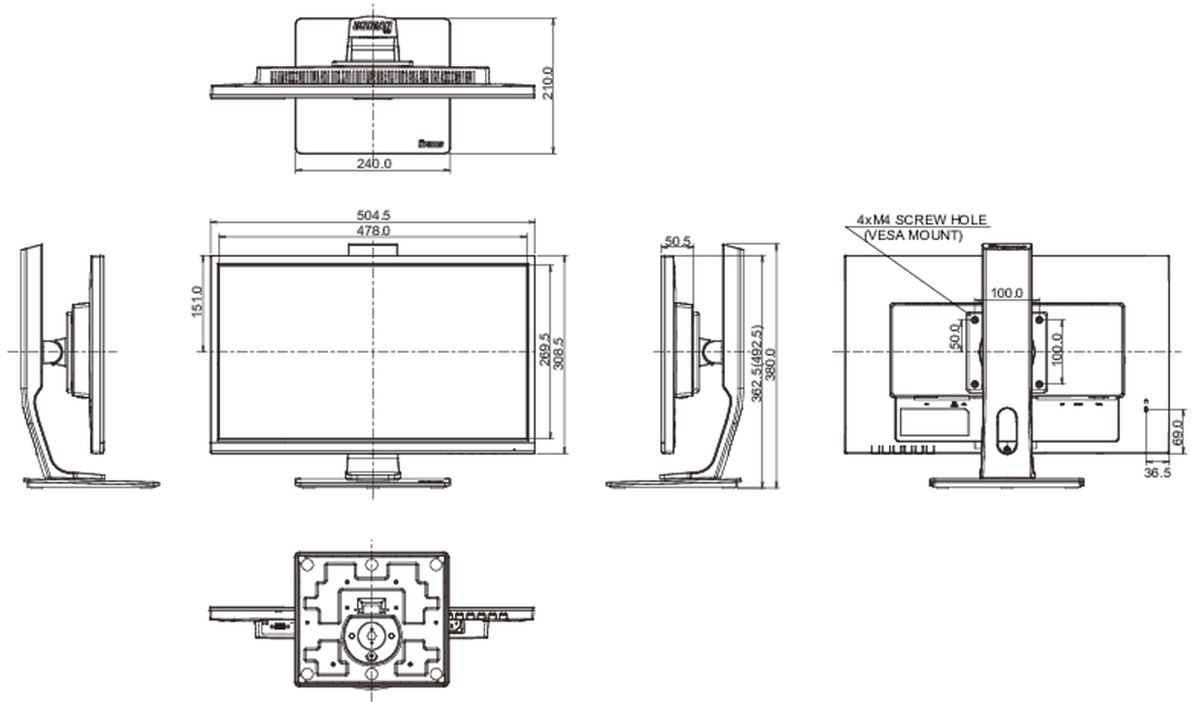

Güç kaynağı

AC 100 - 240V, 50/60Hz

Güç kullanımı

16W tipik, 0.5W stand by, 0.5W off mode

07 SÜRDÜRÜLEBİLİRLİK

Yönetmelikler

TCO Certified, , , , , , , ,

EPEAT

EPEAT, daha çevreci bilgisayarları ve diğer elektronik ekipmanları tanımlamaya yardımcı olan kapsamlı bir çevresel derecelendirmedir. Bronz sertifika, monitörün gerekli tüm kriterleri karşıladığı anlamına gelir. EPEAT Bronz, iyama'nın ürünü kaydettirdiği ülkelerde geçerlidir. Ülkenizdeki kayıt durumu için lütfen www.epeat.net adresini ziyaret edin.

08 ÖLÇÜLER / AĞIRLIK

Ürün boyutları G x Y x D

504.5 x 362.5 (492.5) x 210mm

Kutu boyutları G x Y x D

685 x 190 x 419mm

Ağırlık (kutu hariç)

4.7kg

EAN kodu

4948570117314

All trademarks and registered trademarks acknowledged. E & O E. Specification subject to change without notice. All LCD's comply with ISO-9241-307:2008 in connection with pixel defects.

© IIYAMA CORPORATION. ALL RIGHTS RESERVED