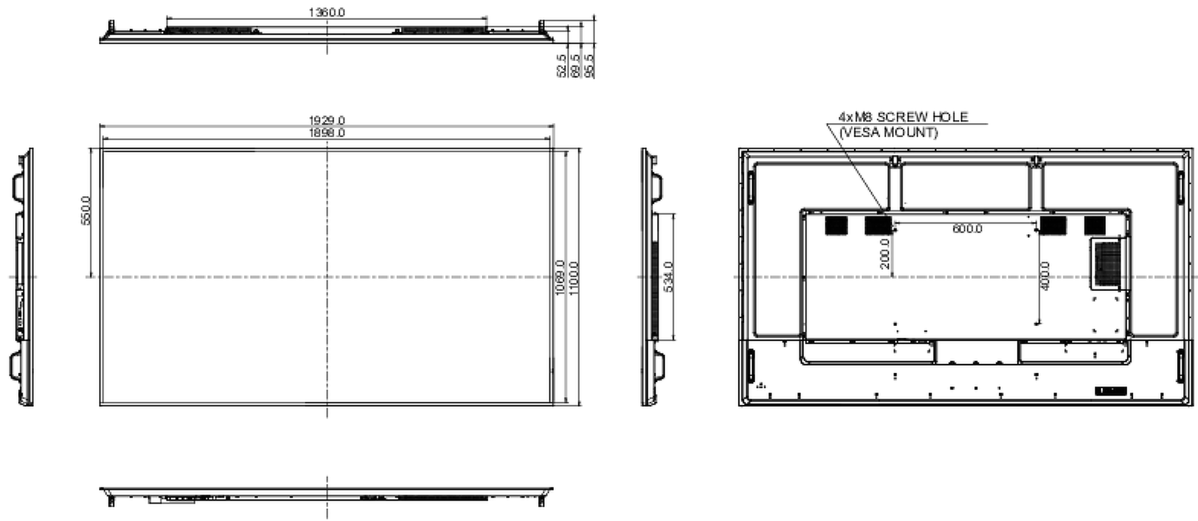

## 01 EKRAN ÖZELLİKLERİ

Diagonal	85.6", 217cm
Diyagonal	217cm
Panel	IPS, matte finish, non-glare, haze 28%
Çözünürlük	3840 x 2160 @60Hz (8.3 MegaPixels 4K UHD)
En boy oranı	16:9
Panel parlaklığı	500 cd/m <sup>2</sup>
Statik kontrast	1200:1
Tepki süresi (GTG)	8ms
Görüntüleme Alanı	yatay/dikey: 178°/178°, sağ/sol: 89°/89°, yukarı/aşağı: 89°/89°
Yatay Sync	30 - 80kHz
Görüntülenebilir alan G x Y	1895 x 1066.9mm, 74.6 x 42"
Çerçeve genişliği (yanlar, üst, alt)	15.5mm, 15.5mm, 15.5mm
Piksel aralığı	0.4935mm

## 08 ÖLÇÜLER / AĞIRLIK

Ürün boyutları G x Y x D	1929 x 1100 x 95.3mm
Kutu boyutları G x Y x D	2224 x 1427 x 373mm
Ağırlık (kutu hariç)	49.5kg
Ağırlık (kutu ile birlikte)	66.1kg
EAN kodu	4948570117482

All trademarks and registered trademarks acknowledged. E & O E. Specification subject to change without notice. All LCD's comply with ISO-9241-307:2008 in connection with pixel defects.