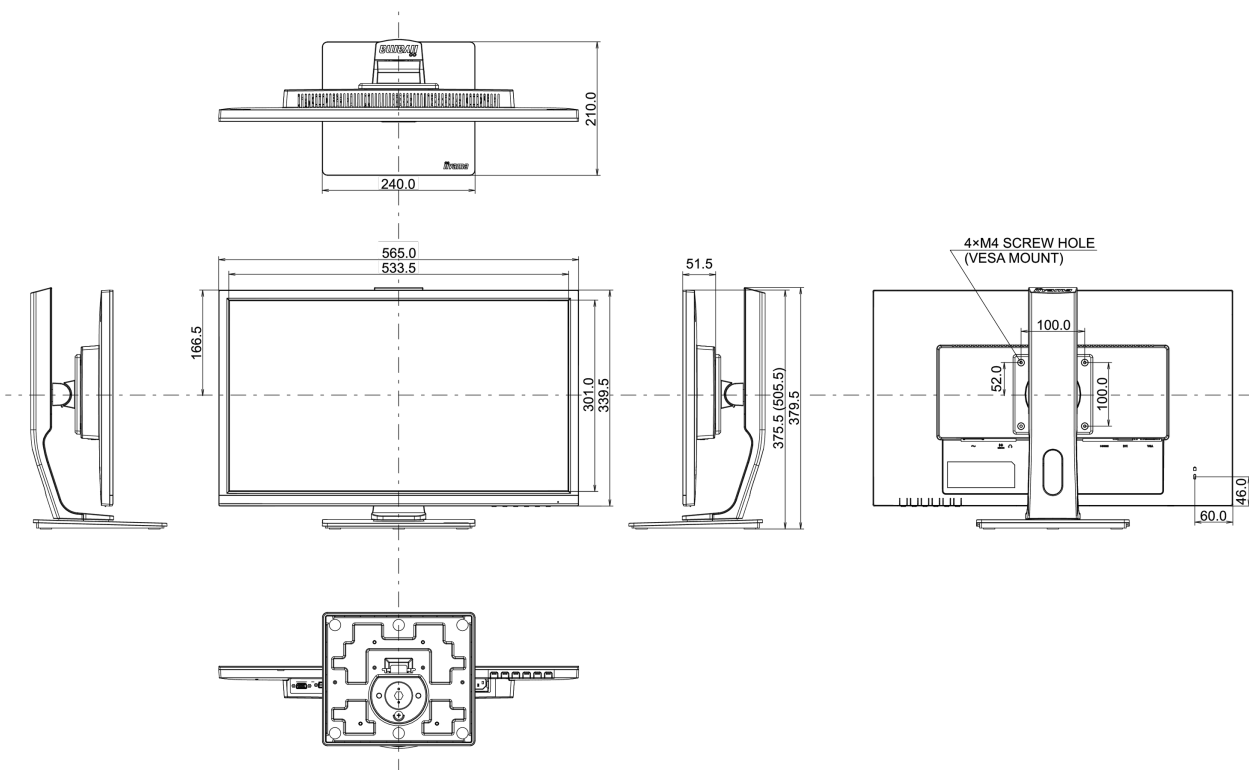

Диапазон температур хранения

- 20°C - 60°C

05 6.АКСЕССУАРЫ

Кабели

Питание, DVI, Audio

Прочее

Краткое руководство по началу работы, Руководство по безопасности

06 POWER-MANAGEMENT

Блок питания

внутренний

Питание

AC 100 - 240V, 50/60Гц

Потребляемая мощность

18W стандарт, 0.5W ожидание, 0.5W отключено

07 СТАНДАРТЫ

Сертификаты

TCO Certified, CE, TÜV-GS, EAC, PSE, RoHS support, ErP, ENERGY STAR®, WEEE, VCCI, REACH

Класс энергоэффективности

A+

REACH SVHC

свинца, превышает 0.1%

08 РАЗМЕР / ВЕС

Размер продукта Ш x В x Г

565 x 375.5 (505.5) x 210мм

Вес (без упаковки)

5.1кг

EAN код

4948570117543