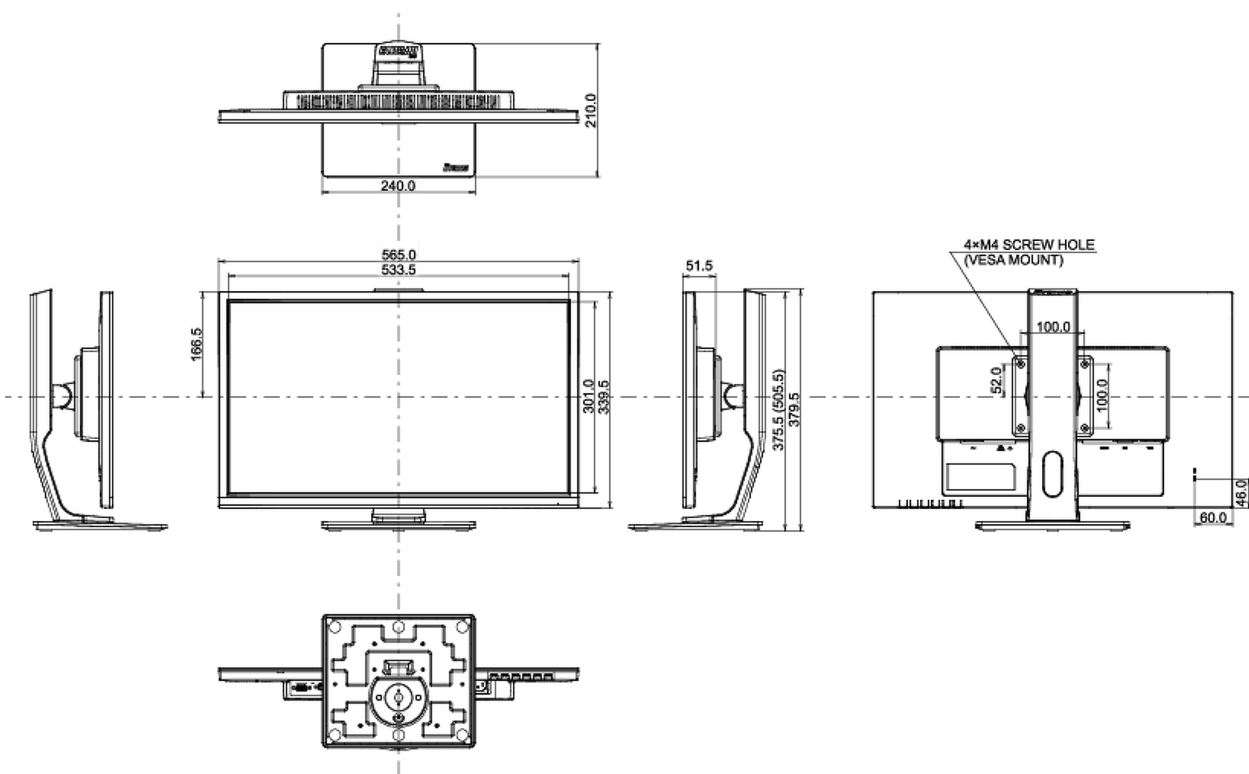

04 MECHANICKÉ ČÁSTI

Úpravy polohy	výška, pivot (rotace), swivel, náklon
Výškově nastavitelné	130mm
Otočný (Pivot)	90°
Úhel otočení	90°; 45° na lefo; 45° na parvo
Úhel náklonu	22° nahoru; 5° dolů
VESA	100 x 100mm
Rozsah provozní teploty	5°C - 35°C
Rozsah teploty v klidu	- 20°C - 60°C

Rozměry výrobku Š x V x D	565 x 375.5 (505.5) x 210mm
Váha (bez balení)	5.1kg
EAN code	4948570117543

Všechny ochranné známky jsou registrovány a chráněny. Vyhrazené právo na změny. Veškeré ploché panely LCD splňují normu ISO-9241-307:2008 v oblasti počtu vadných pixelů.