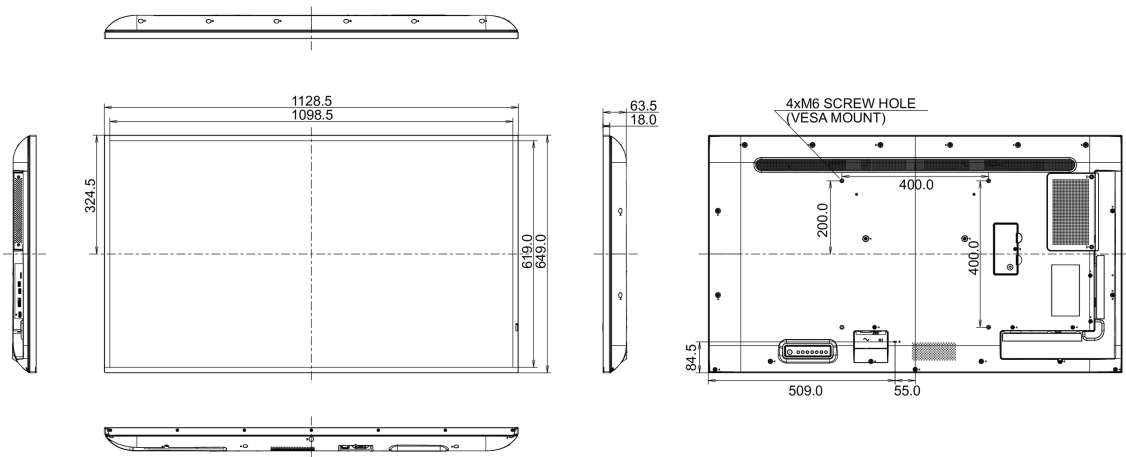

01 EKRAN ÖZELLİKLERİ

Diagonal	49.5", 125.7cm
Diyagonal	125.7cm
Panel	VA, matte finish, haze 2%
Çözünürlük	3840 x 2160 @60Hz (8.3 MegaPixels 4K UHD)
En boy oranı	16:9
Panel parlaklığı	500 cd/m ²
Statik kontrast	4000:1
Tepki süresi (GTG)	8ms
Görüntüleme Alanı	yatay/dikey: 178°/178°, sağ/sol: 89°/89°, yukarı/aşağı: 89°/89°
Yatay Sync	30 - 80kHz
Görüntülenebilir alan G x Y	1095.84 x 616.41mm, 43.1 x 24.3"
Çerçeve genişliği (yanlar, üst, alt)	14.9mm, 14.9mm, 14.9mm
Piksel aralığı	0.2854mm

07 GÜÇ YÖNETİMİ

Güç kaynağı	AC 100 - 240V, 50/60Hz
Güç kullanımı	147W tipik, 0.5W stand by, 0.5W off mode

08 ÖLÇÜLER / AĞIRLIK

Ürün boyutları G x Y x D	1128.5 x 649 x 63.5mm
Kutu boyutları G x Y x D	1230 x 800 x 142mm
Ağırlık (kutu hariç)	14.7kg
Ağırlık (kutu ile birlikte)	18.52kg
EAN kodu	4948570117444