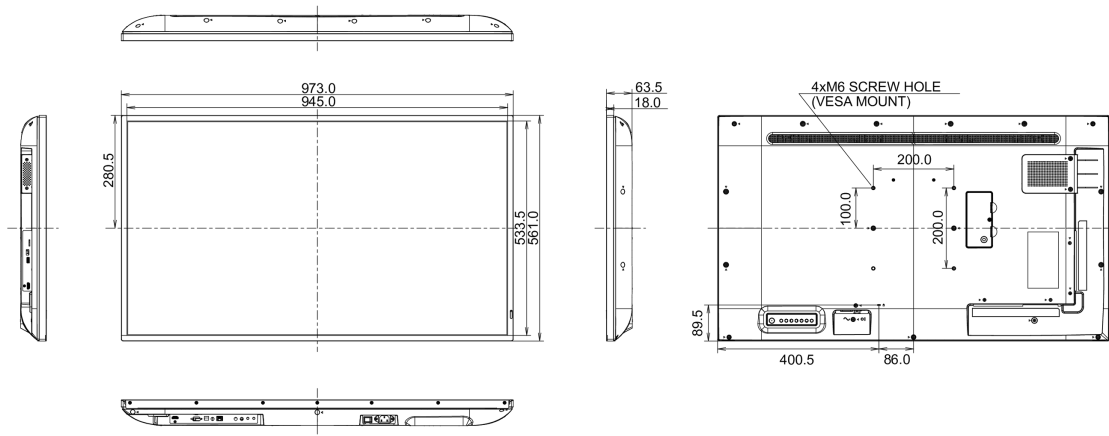

01 EKРАН ÖZELLİKLERİ

Diagonal	42.5", 108cm
Diyagonal	108cm
Panel	IPS, matte finish, haze 1%
Çözünürlük	3840 x 2160 @60Hz (8.3 MegaPixels 4K UHD)
En boy oranı	16:9
Panel parlaklığı	500 cd/m ²
Statik kontrast	1300:1
Tepki süresi (GTG)	8ms
Görüntüleme Alanı	yatay/dikey: 178°/178°, sağ/sol: 89°/89°, yukarı/aşağı: 89°/89°
Yatay Sync	30 - 80kHz
Görüntülenebilir alan G x Y	941.18 x 529.42 xmm, 37.1 x 20.8"
Çerçeve genişliği (yanlar, üst, alt)	13.9mm, 13.9mm, 13.9mm
Piksel aralığı	0.245mm

05 MEKANİK

Fansız tasarım	evet
Çalışma sıcaklığı aralığı	0°C - 40°C
Depolama sıcaklığı aralığı	- 20°C - 60°C
MTBF	50.000 saat (arka ışık hariç)

06 PAKET İÇERİĞİNDEKİ AKSESUARLAR

Kablolar	güç, HDMI, RS-232c
Diğer	Stickers for screw holes

07 GÜÇ YÖNETİMİ

Güç kaynağı	AC 100 - 240V, 50/60Hz
Güç kullanımı	116W tipik, 0.5W stand by, 0.5W off mode

08 ÖLÇÜLER / AĞIRLIK

Ürün boyutları G x Y x D	973 x 561 x 63.5mm
Kutu boyutları G x Y x D	1070 x 680 x 141mm
Ağırlık (kutu hariç)	10.7kg
Ağırlık (kutu ile birlikte)	13.85kg
EAN kodu	4948570117437