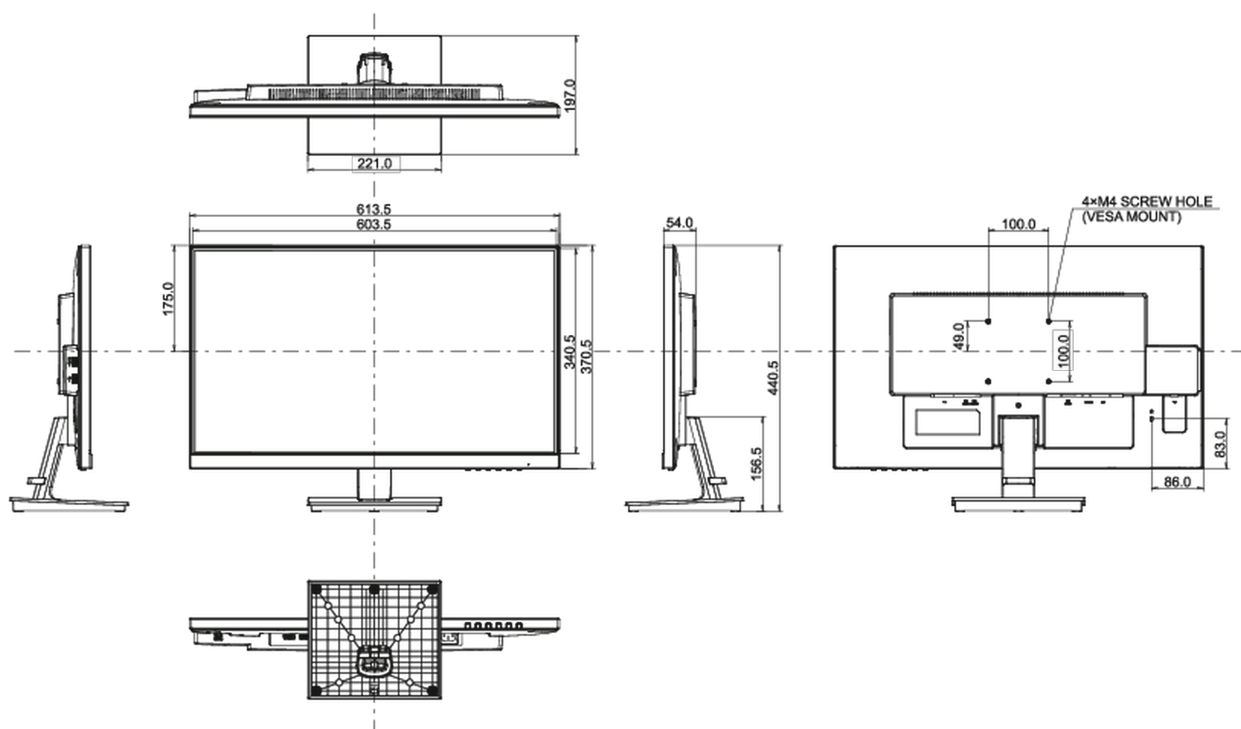

## 08 ABMESSUNGEN / GEWICHT

Produkt Abmessungen B x H x T	613.5 x 440.5 x 197mm
Verpackung Abmessungen B x H x T	640 x 451 x 140mm
Gewicht (ohne Verpackung)	4.6kg
Gewicht (inkl Verpackung)	6.4kg
EAN code	4948570117697