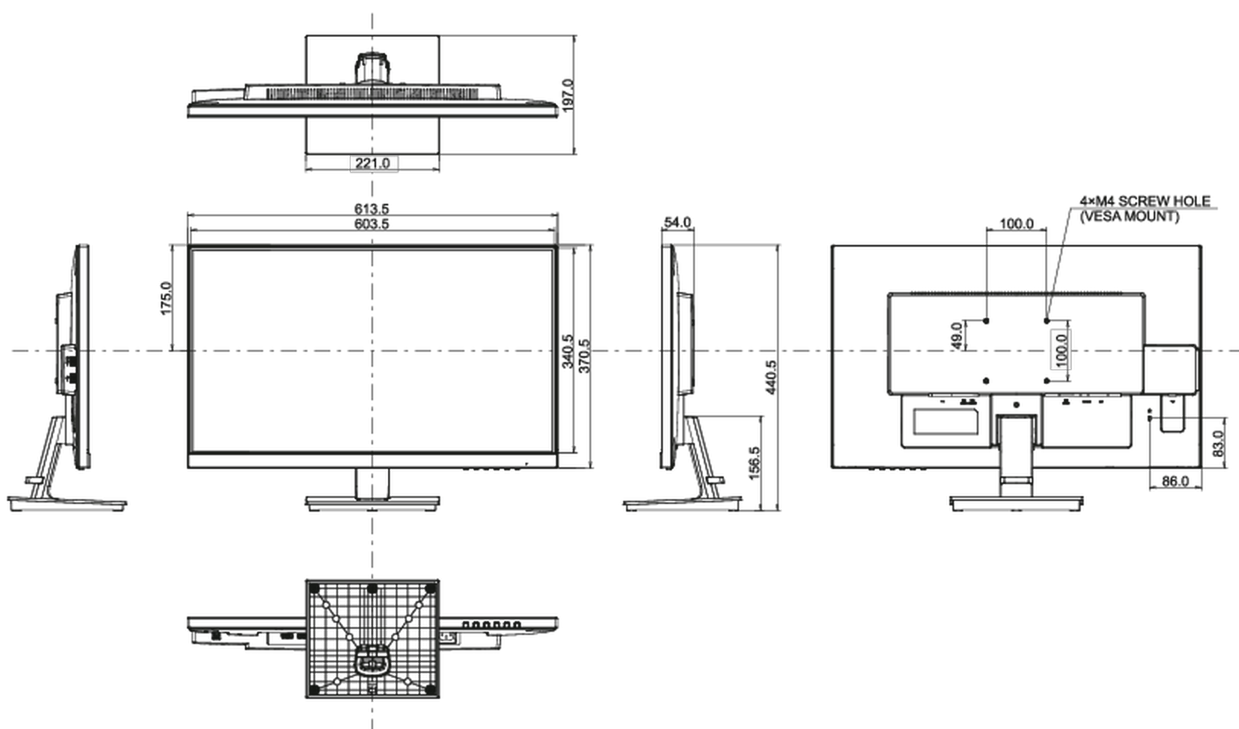

04 MECHANISME

Positieaanpassingen	kantelen
Kantelhoek	22° omhoog; 5° omlaag
VESA montage	100 x 100mm
Bedrijfstemperatuur	5°C - 35°C

05 INBEGREPEN ACCESSOIRES

Kabels	Stroom, USB, HDMI, DP
Overige	Quick guide handleiding, veiligheidsinstructies

08 AFMETINGEN / GEWICHT

Product afmetingen B x H x D	613.5 x 440.5 x 197mm
Doos afmetingen B x H x D	640 x 451 x 140mm
Gewicht (zonder doos)	4.6kg
Gewicht (inclusief doos)	6.4kg
EAN code	4948570117697

Alle handelsmerken zijn geregistreerd. Gegevens onder voorbehoud van zetfouten. Specificaties kunnen vooraf en zonder opgaaaf van reden gewijzigd worden. Alle LCD-panelen vallen onder ISO-9241-307:2008 inzake pixelfouten.