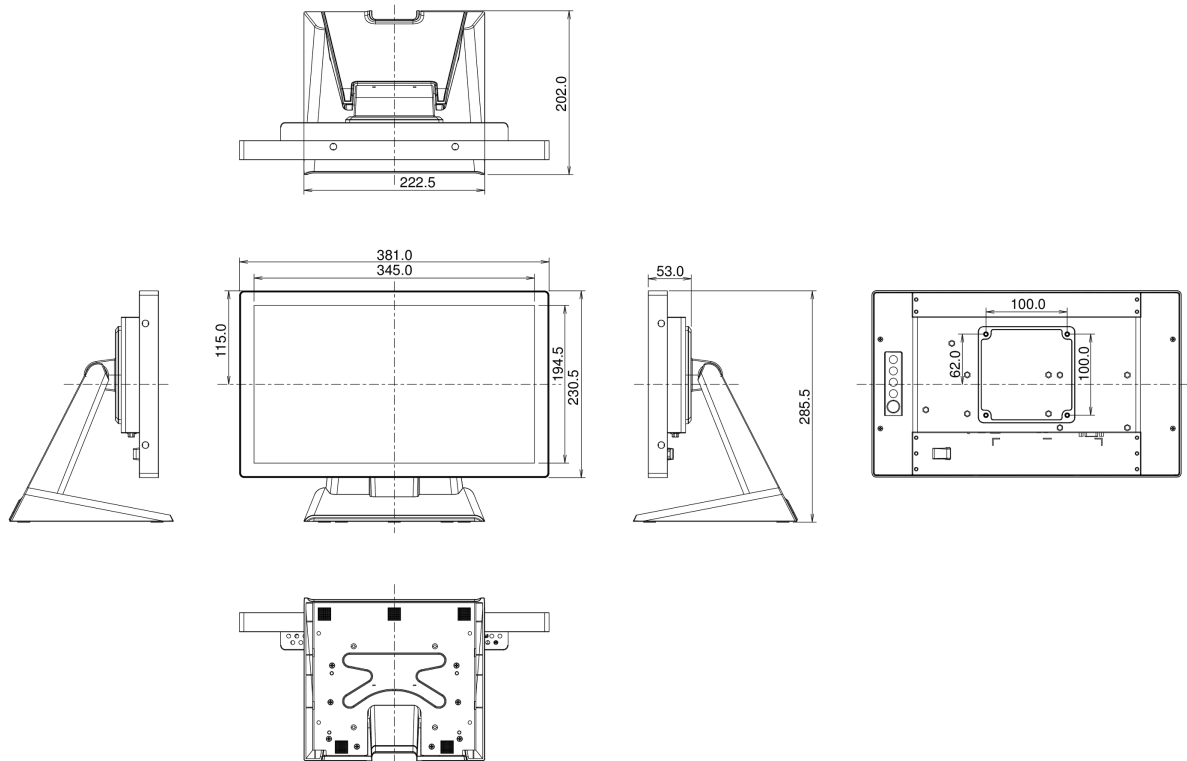

Alle handelsmerken zijn geregistreerd. Gegevens onder voorbehoud van zetfouten. Specificaties kunnen vooraf en zonder opgaa van reden gewijzigd worden. Alle LCD-panels vallen onder ISO-9241-307:2008 inzake pixelfouten.

© IYAMA CORPORATION. ALL RIGHTS RESERVED