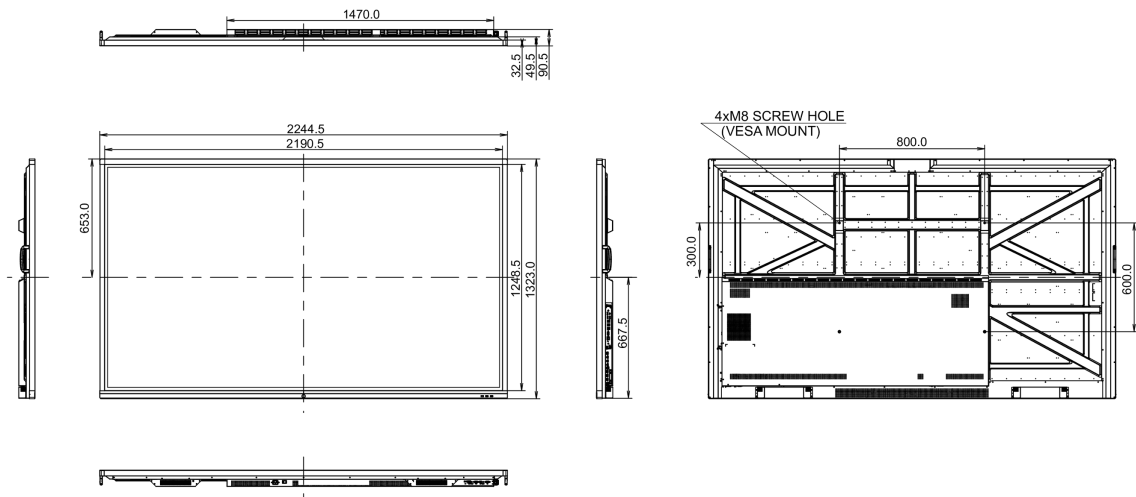

09 DUURZAAMHEID

Richtlijnen	CB, CE, TÜV-Bauart, EAC, RoHS support, ErP, WEEE, REACH
REACH SVHC	meer dan 0.1%: Lood

10 AFMETINGEN / GEWICHT

Product afmetingen B x H x D	2244.7 x 1323 x 90.5mm
Doos afmetingen B x H x D	2483 x 1493 x 376mm
Gewicht (zonder doos)	101.5kg
Gewicht (inclusief doos)	138.75kg
EAN code	4948570117772