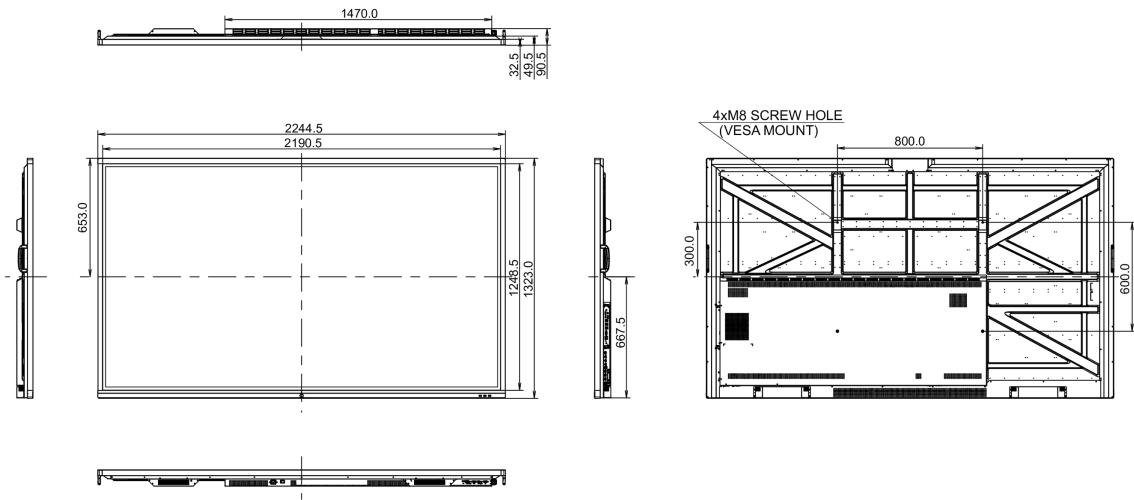

10 РАЗМЕР / ВЕС

Размер продукта Ш x В x Г 2244.7 x 1323 x 90.5мм

Размер коробки Ш x В x Г 2483 x 1493 x 376мм

Вес (без упаковки) 101.5кг

Вес (с упаковкой) 138.75кг

EAN код 4948570117772

Все товарные знаки и торговые марки являются собственностью их владельцев и они защищены. Ошибки и изменения допускаются. Спецификации могут быть изменены без уведомления. Все LCD мониторы соответствуют стандарту ISO-9241-307:2008 по политике битых пикселей.