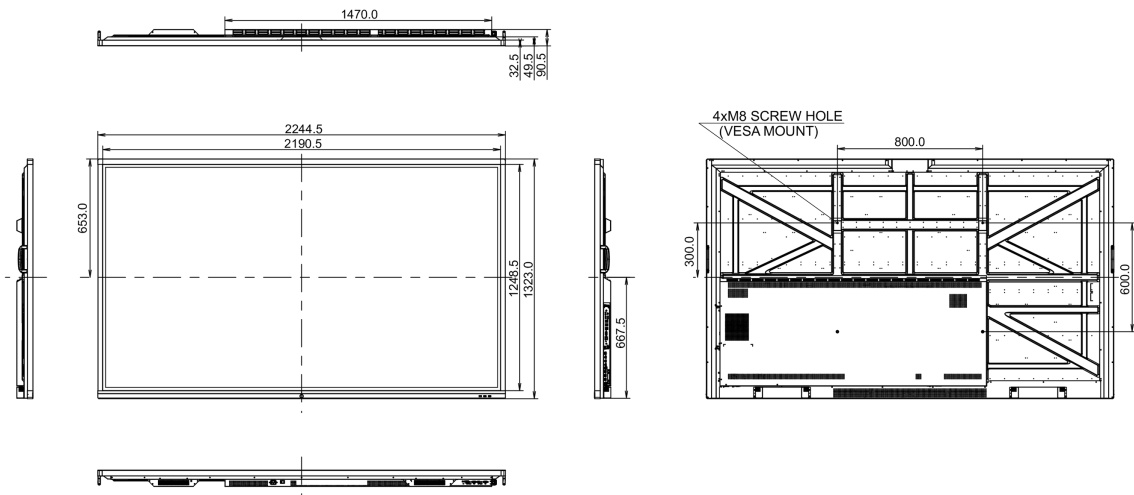

09 UDRŽITELNOST

Předpisy	CB, CE, TÜV-Bauart, EAC, RoHS support, ErP, WEEE, REACH
REACH SVHC	nad 0.1% olova

10 ROZMĚRY / HMOTNOST

Rozměry výrobku Š x V x D	2244.7 x 1323 x 90.5mm
Rozměry balení Š x V x D	2483 x 1493 x 376mm
Váha (bez balení)	101.5kg
Váha (s balením)	138.75kg
EAN code	4948570117772