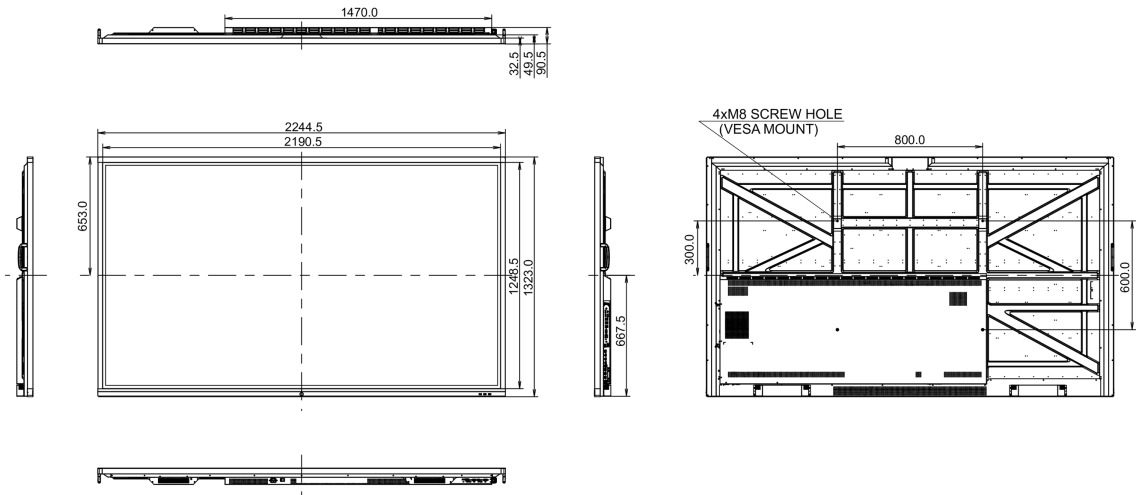

09 LEISTUNG

Vorschriften	CB, CE, TÜV-Bauart, EAC, RoHS support, ErP, WEEE, REACH
REACH SVHC	über 0.1% Blei enthalten

10 ABMESSUNGEN / GEWICHT

Produkt Abmessungen B x H x T	2244.7 x 1323 x 90.5mm
Verpackung Abmessungen B x H x T	2483 x 1493 x 376mm
Gewicht (ohne Verpackung)	101.5kg
Gewicht (inkl Verpackung)	138.75kg
EAN code	4948570117772