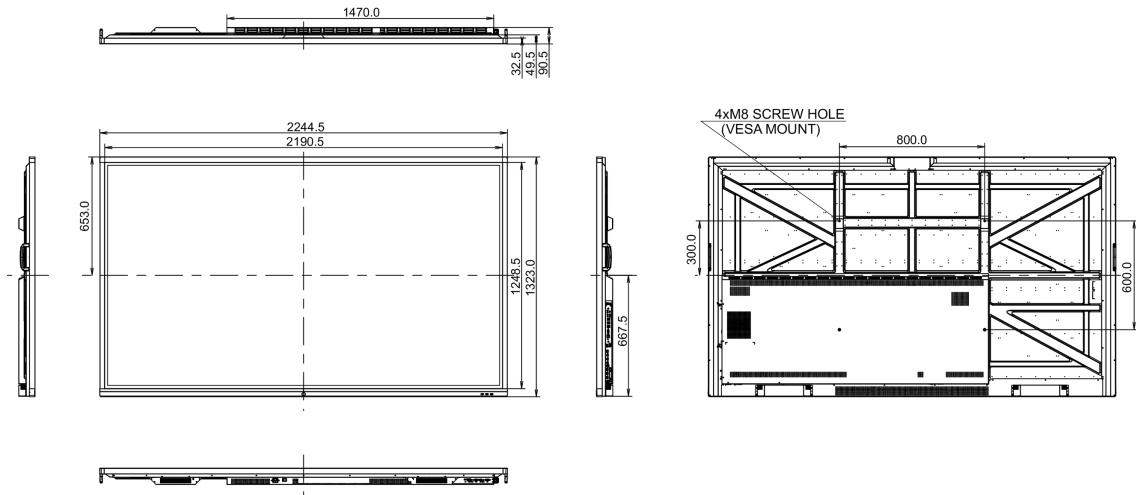

## 10 DIMENSIONS / POIDS

Dimensions produit L x H x P 2244.7 x 1323 x 90.5mm

Dimensions de la boîte L x H x P 2483 x 1493 x 376mm

Poids (sans boîte) 101.5kg

Poids (avec boîte) 138.75kg

Code EAN 4948570117772