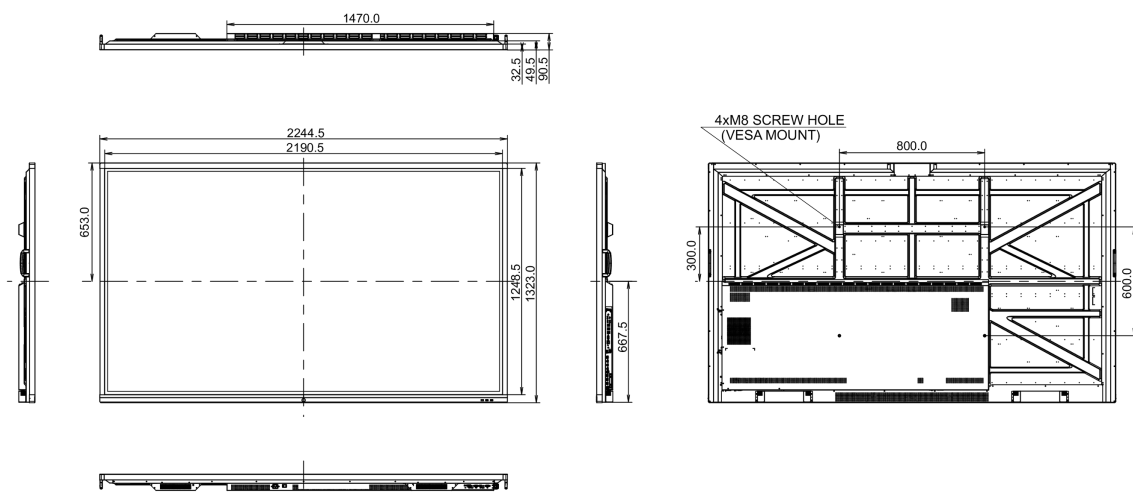

10 WYMIARY / WAGA

Wymiary produktu szer. x wys. x gł. 2244.7 x 1323 x 90.5mm

Wymiary pudła szer. x wys. x gł. 2483 x 1493 x 376mm

Waga (bez pudła) 101.5kg

Waga (z pudłem) 138.75kg

Kod EAN 4948570117772

Wszystkie znaki towarowe zastrzeżone. Pomyłki i wprowadzanie zmian zastrzeżone. Specyfikacje produktów mogą ulec zmianie bez wcześniejszego zawiadomienia. Wszystkie monitory LCD iiyama są zgodne z normą ISO-9241-307:2008 określającą liczbę i rodzaj defektów matrycy.

© IIYAMA CORPORATION. ALL RIGHTS RESERVED