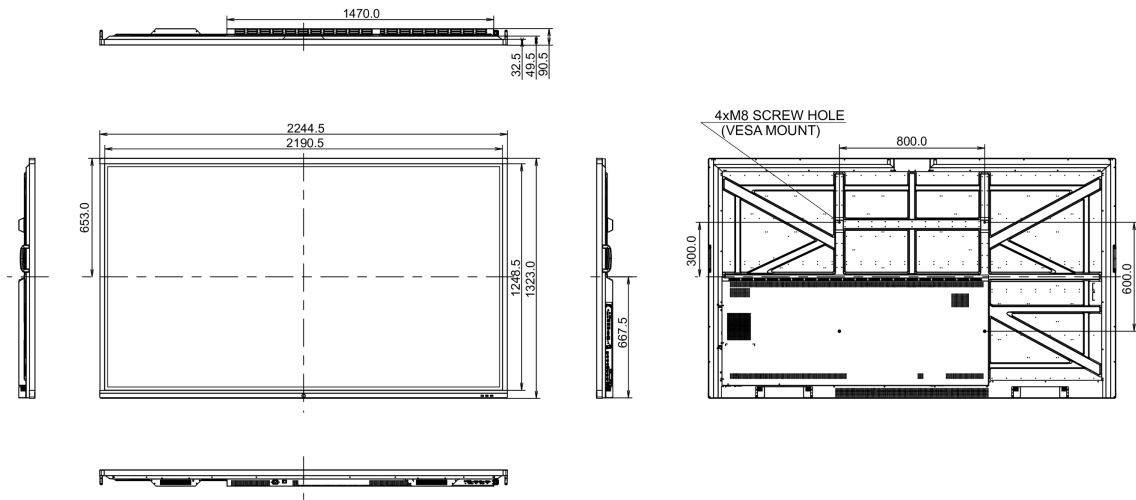

10 РАЗМЕР / ВЕС

Размер продукта Ш x В x Г 2244.7 x 1323 x 90.5мм

Размер коробки Ш x В x Г 2483 x 1493 x 376мм

Вес (без упаковки) 101.5кг

Вес (с упаковкой) 138.75кг

EAN код 4948570117772

Все товарные знаки и торговые марки являются собственностью их владельцев и они защищены. Ошибки и изменения допускаются. Спецификации могут быть изменены без уведомления. Все LCD мониторы соответствуют стандарту ISO-9241-307:2008 по политике битых пикселей.