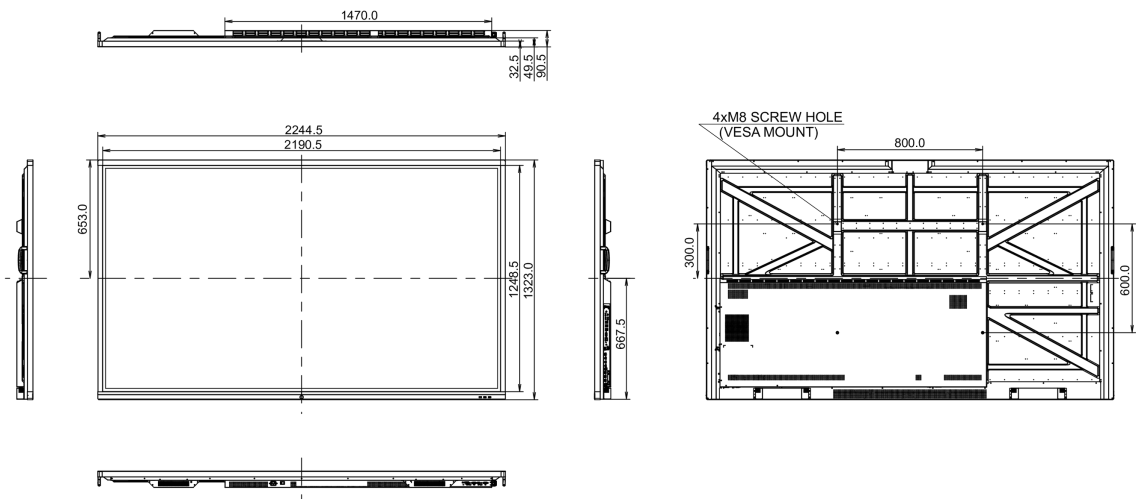

All trademarks and registered trademarks acknowledged. E & O E. Specification subject to change without notice. All LCD's comply with ISO-9241-307:2008 in connection with pixel defects.

© IYAMA CORPORATION. ALL RIGHTS RESERVED