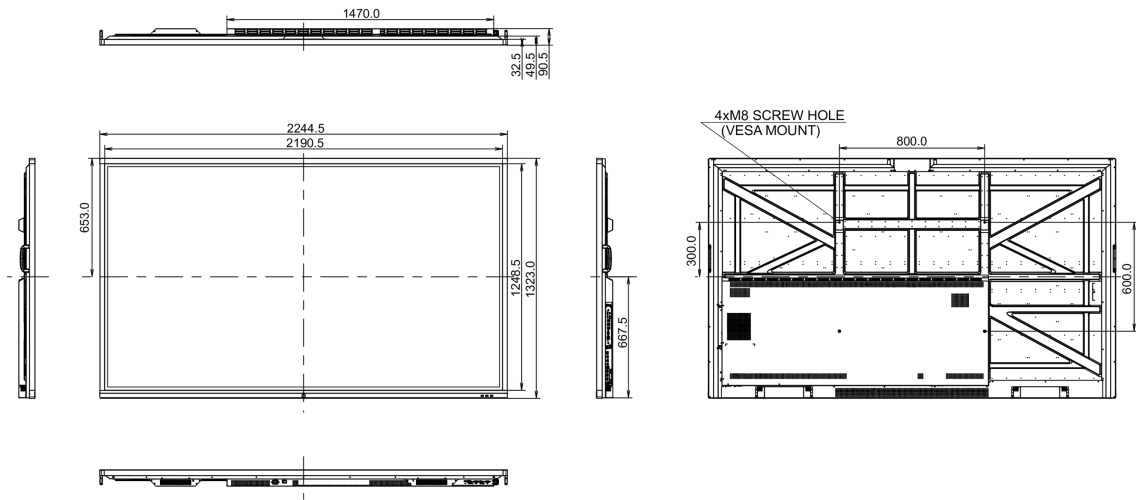

10 РАЗМЕР / ВЕС

Размер продукта Ш x В x Г 2244.7 x 1323 x 90.5мм

Размер коробки Ш x В x Г 2483 x 1493 x 376мм

Вес (без упаковки) 101.5кг

Вес (с упаковкой) 138.75кг

EAN код 4948570117772

Все товарные знаки и торговые марки являются собственностью их владельцев и они защищены. Ошибки и изменения допускаются. Спецификации могут быть изменены без уведомления. Все LCD мониторы соответствуют стандарту ISO-9241-307:2008 по политике битых пикселей.