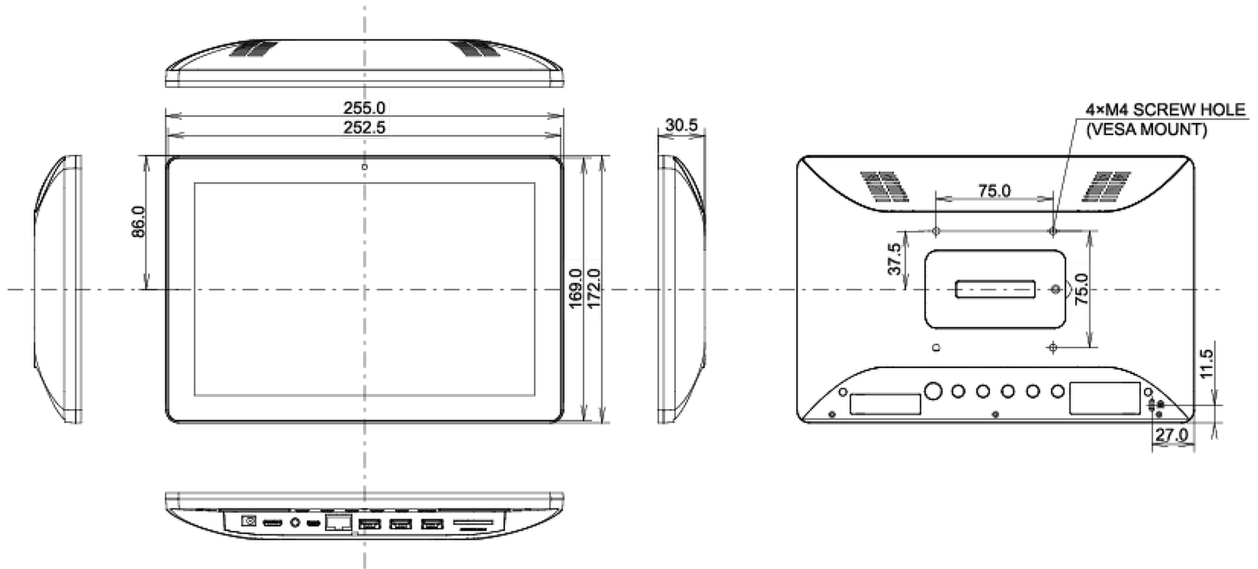

01 PANEEL EIGENSCHAPPEN

Design	Edge to edge glass
Beelddiagonaal	10.1", 25.5cm
Paneel	IPS Panel Technologie, LED
Resolutie	1280 x 800 (1 megapixel HD)
Beeldverhouding	16:10
Paneel helderheid	450 cd/m ²
Helderheid	385 cd/m ² met touch panel
Licht overdracht	85%
Statisch contrast	1000:1 met touch panel
Reactietijd (GTG)	25ms
Inkijkhoek	horizontaal/verticaal: 160°/160°, rechts/links: 80°/80°, naar boven/onderen: 80°/80°
Kleurondersteuning	16.7mIn 8bit
Zichtbaar formaat	216.6 x 135.4mm, 8.5 x 5.3"
Pixel pitch	0.1692mm
Kleur behuizing en afwerking	zwart, mat

06 MECHANISME

Beeld-oriëntatie landscape, portrait, face-up

VESA montage 75 x 75mm

07 INBEGREPEN ACCESSOIRES

Handleiding Quick guide handleiding, veiligheidsinstructies

Overige stroom-adapter

Kabelafdekklep ja

08 POWER-MANAGEMENT

Voeding extern

Stroomvoorziening DC 12 V

Energieverbruik 7W typisch

09 DUURZAAMHEID

Richtlijnen CE, RoHS support, ErP, WEEE, REACH

REACH SVHC meer dan 0.1%: Lood

10 AFMETINGEN / GEWICHT

Product afmetingen B x H x D 255 x 172 x 30.5mm

Doos afmetingen B x H x D 398 x 223 x 68mm

Gewicht (zonder doos) 0.8kg

Gewicht (inclusief doos) 1.36kg

EAN code 4948570117116

Alle handelsmerken zijn geregistreerd. Gegevens onder voorbehoud van zetfouten. Specificaties kunnen vooraf en zonder opgaa van reden gewijzigd worden. Alle LCD-panels vallen onder ISO-9241-307:2008 inzake pixelfouten.