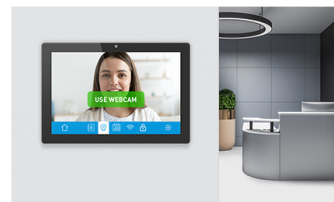

10.1-inch PCAP 10pt touchscreen met Android en Power over Ethernet-technologie

De ProLite TW1023ASC-B1P PC met touch-paneel is een perfecte keuze voor omgevingen zoals winkels, interactieve POS, informatiebalies of horeca. Dankzij het vooraf geïnstalleerde Android besturingssysteem is het mogelijk om de monitor eenvoudig aan te passen door er direct applicaties op te installeren.

Met dit 10.1-inch PCAP 10-punts touchscreen kunt u eenvoudig uw interactie met klanten vergroten. De Power over Ethernet-technologie (POE) maakt het mogelijk om zowel een gegevensverbinding als stroom te leveren via één enkele kabel, wat de installatie vereenvoudigt. Deze monitor kan werken in liggende, staande of face-up oriëntatie. Samen met de ingebouwde camera en luidsprekers biedt het grenzeloze interactieve installatiemogelijkheden.

Ingebouwde camera en luidsprekers

Het scherm is een perfecte oplossing voor semi- of volledig geautomatiseerde balies, waarmee bedrijven bezoekersverkeer in de lobby van de receptie kunnen volgen en beheren zonder afbreuk te doen aan de veiligheid en beveiliging van uw personeel, bezoekers en bedrijfsmiddelen.

01 PANEEL EIGENSCHAPPEN

Design	Edge to edge glass
Beelddiagonaal	10.1", 25.5cm
Paneel	IPS Panel Technologie, LED
Resolutie	1280 x 800 (1 megapixel HD)
Beeldverhouding	16:10
Paneel helderheid	450 cd/m ²
Helderheid	385 cd/m ² met touch panel
Licht overdracht	85%
Statisch contrast	1000:1 met touch panel
Reactietijd (GTG)	25ms
Inkijkhoek	horizontaal/verticaal: 160°/160°, rechts/links: 80°/80°, naar boven/onderen: 80°/80°
Kleurondersteuning	16.7mIn 8bit
Zichtbaar formaat	216.6 x 135.4mm, 8.5 x 5.3"
Pixel pitch	0.1692mm
Kleur behuizing en afwerking	zwart, mat