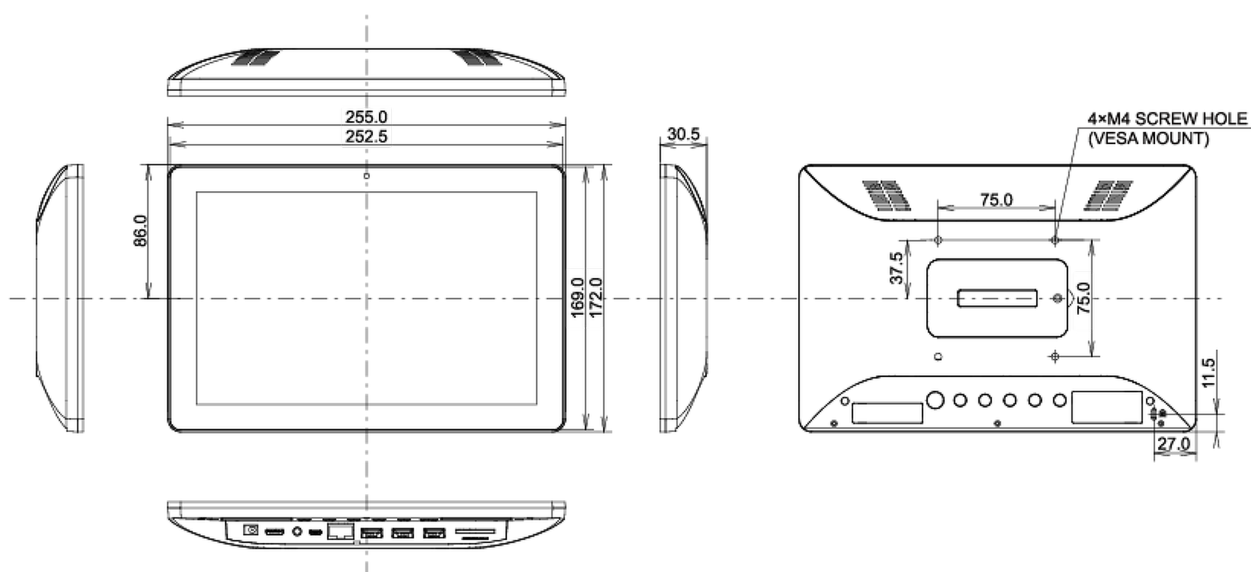

01 KARAKTERISTIKE EKRANA

Dizajn	Staklo od ivice do ivice
Dijagonala	10.1", 25.5cm
Panel	IPS Panel Tehnologija, LED
Osnovna rezolucija	1280 x 800 (1 megapixel HD)
Format ekrana	16:10
Osvetljenje	450 cd/m ²
Osvetljenje	385 cd/m ² sa dodirom
Propusnost svetla	85%
Statički kontrast	1000:1 sa dodirom
Vreme odziva (GTG)	25ms
Zona gledanja	horizontalno/vertikalno: 160°/160°, desno/levo: 80°/80°, gore/dole: 80°/80°
Podržane boje	16.7miliona 8bit
Vidljiva površina Š x V	216.6 x 135.4mm, 8.5 x 5.3"
Razmak piksela	0.1692mm
Boja okvra	crna, mat

Napajanje eksterna

Potrošnja energije % 1W tipično

08 ODRŽIVOST

Propisi CE, RoHS podrška, ErP, WEEE, REACH

REACH SVHC iznad 0.1%: Olova

09 DIMENZIJE / TEŽINA

Dimenzije proizvoda Š x V x D 255 x 172 x 30.5mm

Dimenzije kutije Š x V x D 398 x 223 x 68mm

Težina (bez kutije) 0.8kg

Težina (sa kutijom) 1.36kg

EAN kod 4948570117116

All trademarks and registered trademarks acknowledged. E & O E. Specification subject to change without notice. All LCD's comply with ISO-9241-307:2008 in connection with pixel defects.