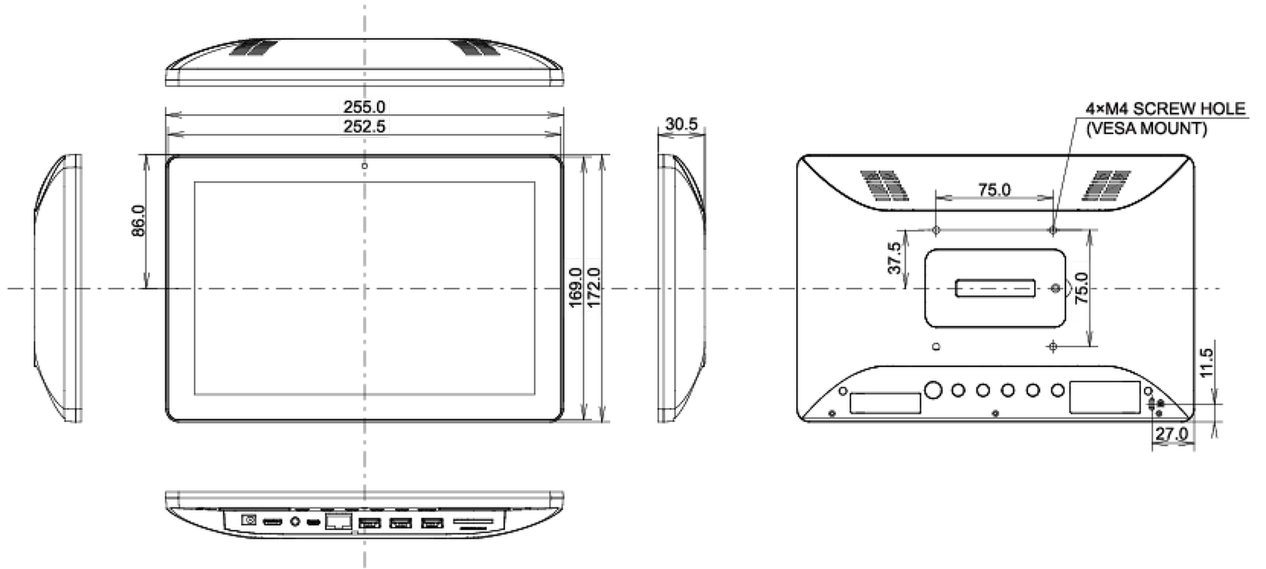

Diğer

AC adaptörü

Kablo kapağı

evet

07 GÜÇ YÖNETİMİ

Güç kaynağı

DC 12 V

Güç kullanımı

7W tipik

08 ÖLÇÜLER / AĞIRLIK

Ürün boyutları G x Y x D

255 x 172 x 30.5mm

Kutu boyutları G x Y x D

398 x 223 x 68mm

Ağırlık (kutu hariç)

0.8kg

Ağırlık (kutu ile birlikte)

1.36kg

EAN kodu

4948570117116

All trademarks and registered trademarks acknowledged. E & O E. Specification subject to change without notice. All LCD's comply with ISO-9241-307:2008 in connection with pixel defects.

© IYAMA CORPORATION. ALL RIGHTS RESERVED