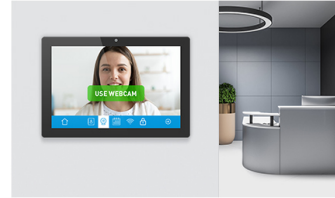

10.1" Android ve POE Teknolojisine sahip Full HD PCAP 10pt dokunmatik ekran

ProLite TW1023ASC-B1P dokunmatik panel PC, perakende satış, bilgi masaları veya konaklama uygulamaları gibi yüksek kullanımlı ortamlar için mükemmel bir seçimdir.

Power over Ethernet teknolojisi (POE), tüm kurulumları basitleştirerek tek bir kabloyla hem veri bağlantısı hem de güç sağlamaya olanak tanır. Bu monitör yatay, dikey veya yüz yukarı yönde çalışabilir. Dahili kamera ve hoparlörlerle birlikte sınırsız, etkileşimli kurulum olanakları sunar.

Dahili web kamerası & hoparlör

Ekranı, yarı veya tam otomatik resepsiyon çözümleri için mükemmel bir çözüm haline getirmek, işletmelerin, personelinizin, ziyaretçilerinizin ve şirket varlıklarınızın güvenliğinden ve güvenliğinden ödün vermeden ön büro lobisindeki ziyaretçi trafiğini izlemesine ve yönetmesine olanak tanır.