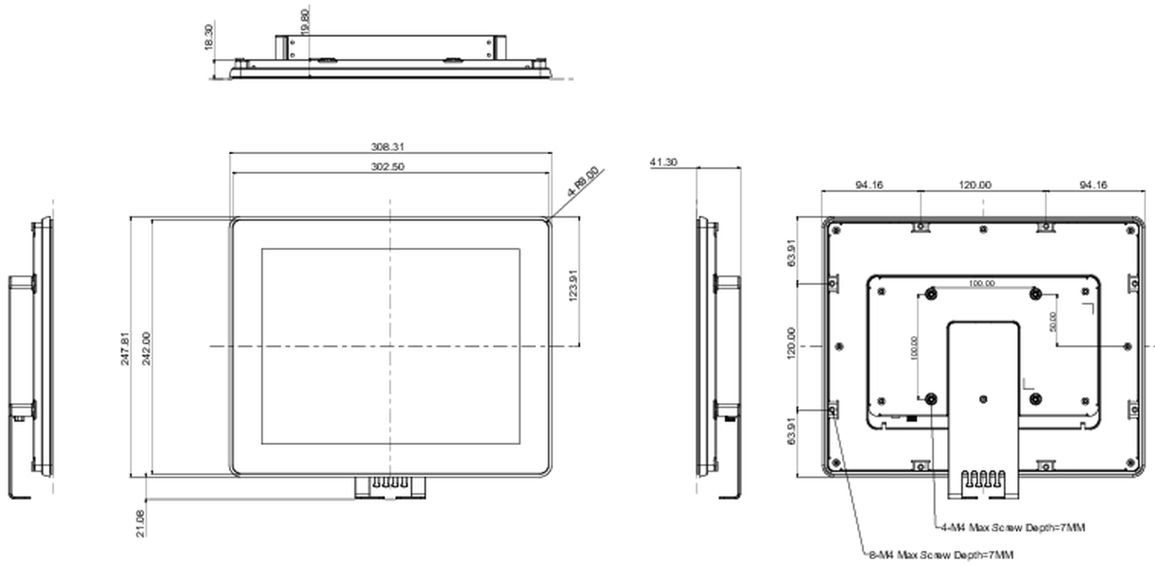

## 10 MÉRETEK / SÚLY

Termék méretei Sz x H x M	308.5 x 248 x 41.5mm
Doboz méretei Sz x H x M	435 x 355 x 165mm
Súly (doboz nélkül)	2.1kg
Súly (dobozzal)	3.9kg
EAN kód	4948570118007

iiyama - TF1215MC-B1

All trademarks and registered trademarks acknowledged. E & O E. Specification subject to change without notice. All LCD's comply with ISO-9241-307:2008 in connection with pixel defects.