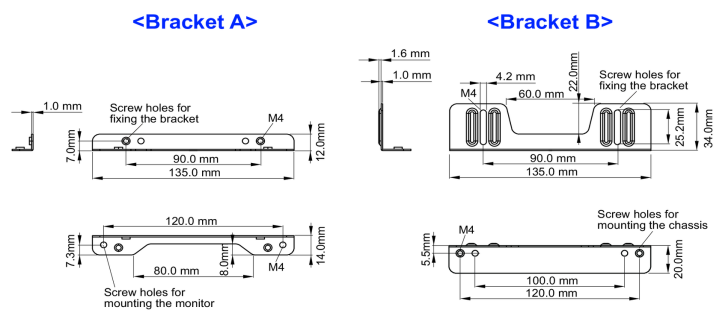

Монтажные комплекты для встраиваемого оборудования

Это решение совместимо со следующими моделями iiyama: TF1015MC, TF1515MC, TF2415MC.

01 TECHNICAL SPECIFICATION

Type mounting bracket

■ ProLite TF1015MC

■ ProLite TF1515MC / ProLite TF2415MC