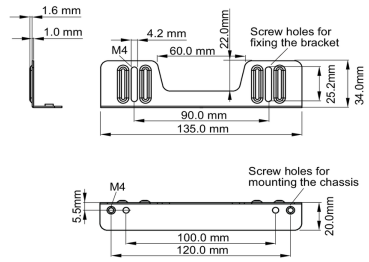

Монтажные комплекты для встраиваемого оборудования

Это решение совместимо со следующими моделями iiyama: TF1015MC, TF1515MC, TF2415MC.

01 TECHNICAL SPECIFICATION

Type mounting bracket

■ ProLite TF1015MC

■ ProLite TF1515MC / ProLite TF2415MC

02 ПА3МЕР / BEC

■ ProLite TF1015MC

<Bracket A>

<Bracket B>

■ ProLite TF1515MC / ProLite TF2415MC

<Bracket A>

<Bracket B>

Все товарные знаки и торговые марки являются собственностью их владельцев и они защищены. Ошибки и изменения допускаются. Спецификации могут быть изменены без уведомления. Все LCD мониторы соответствуют стандарту ISO-9241-307:2008 по политике битых пикселей.