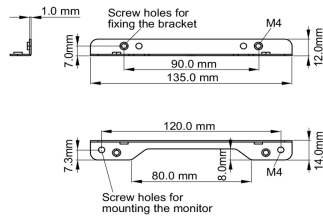

■ ProLite TF1015MC

<Bracket A>