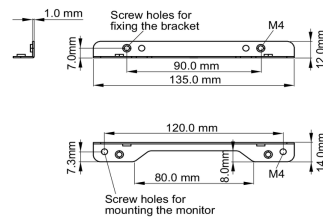

02 ПА3МЕР / BEC

■ ProLite TF1015MC

<Bracket A>

<Bracket B>

■ ProLite TF1515MC / ProLite TF2415MC

<Bracket A>

<Bracket B>

Все товарные знаки и торговые марки являются собственностью их владельцев и они защищены. Ошибки и изменения допускаются. Спецификации могут быть изменены без уведомления. Все LCD мониторы соответствуют стандарту ISO-9241-307:2008 по политике битых пикселей.