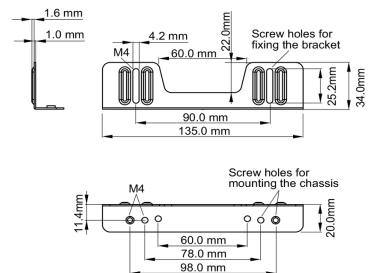

02 ПА3МЕР / BEC

■ ProLite TF1015MC

<Bracket A>

<Bracket B>

■ ProLite TF1515MC / ProLite TF2415MC

<Bracket A>

<Bracket B>

Все товарные знаки и торговые марки являются собственностью их владельцев и они защищены. Ошибки и изменения допускаются. Спецификации могут быть изменены без уведомления. Все LCD мониторы соответствуют стандарту ISO-9241-307:2008 по политике битых пикселей.