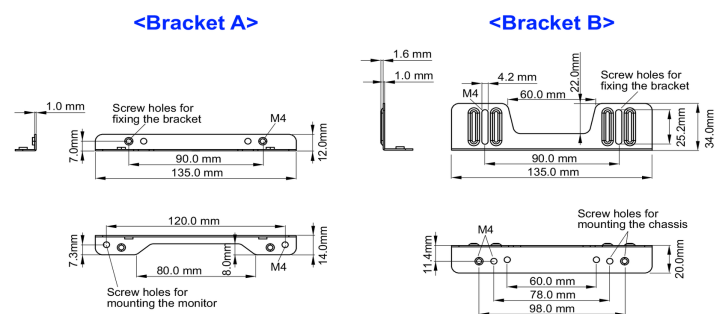

Монтажные комплекты для встраиваемого оборудования

Это решение совместимо со следующими моделями iiyama: TF1015MC, TF1515MC, TF2415MC.

01 TECHNICAL SPECIFICATION

Type mounting bracket

■ ProLite TF1015MC

■ ProLite TF1515MC / ProLite TF2415MC