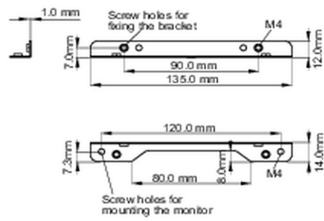

■ ProLite TF1015MC

■ ProLite TF1515MC / ProLite TF2415MC

02 ROZMĚRY / HMOTNOST

■ ProLite TF1015MC

<Bracket A>

<Bracket B>

■ ProLite TF1515MC / ProLite TF2415MC

<Bracket A>