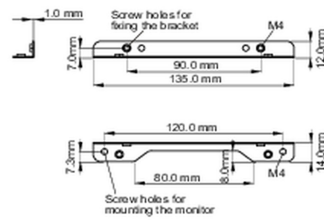

■ ProLite TF1015MC

■ ProLite TF1515MC / ProLite TF2415MC

02 ROZMĚRY / HMOTNOST

■ ProLite TF1015MC

<Bracket A>

<Bracket B>

■ ProLite TF1515MC / ProLite TF2415MC

<Bracket A>