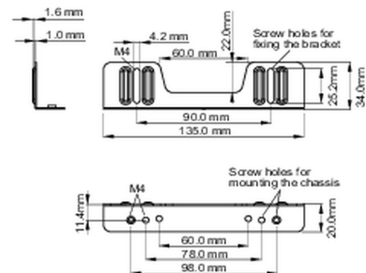

Yerleşik ekipman için montaj kiti

Bu çözüm şu iiyama modelleri için uyumludur: TF1015MC, TF1515MC, TF2415MC.

01 TEKNİK ÖZELLİK

Tip

montaj braketi

■ ProLite TF1015MC

<Bracket A>

<Bracket B>

■ ProLite TF1515MC / ProLite TF2415MC

<Bracket A>

<Bracket B>

02 ÖLÇÜLER / AĞIRLIK

■ ProLite TF1015MC

<Bracket A>

<Bracket B>

■ ProLite TF1515MC / ProLite TF2415MC