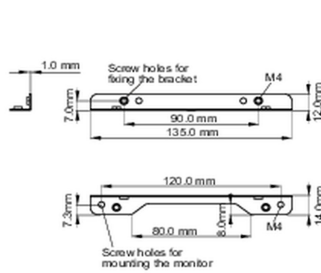

Yerleşik ekipman için montaj kiti

Bu çözüm şu iiyama modelleri için uyumludur: TF1015MC, TF1515MC, TF2415MC.

01 TEKNİK ÖZELLİK

Tip

montaj braketi

■ ProLite TF1015MC

<Bracket A>

<Bracket B>

■ ProLite TF1515MC / ProLite TF2415MC

<Bracket A>

<Bracket B>

02 ÖLÇÜLER / AĞIRLIK

■ ProLite TF1015MC

<Bracket A>

<Bracket B>

■ ProLite TF1515MC / ProLite TF2415MC