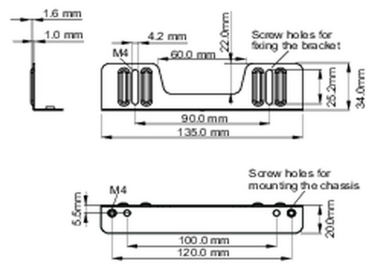

Yerleşik ekipman için montaj kiti

Bu çözüm şu iiyama modelleri için uyumludur: TF1015MC, TF1515MC, TF2415MC.

01 TEKNİK ÖZELLİK

Tip

montaj braketi

■ ProLite TF1015MC

<Bracket A>

<Bracket B>

■ ProLite TF1515MC / ProLite TF2415MC

<Bracket A>

<Bracket B>

02 ÖLÇÜLER / AĞIRLIK

■ ProLite TF1015MC

<Bracket A>

<Bracket B>

■ ProLite TF1515MC / ProLite TF2415MC