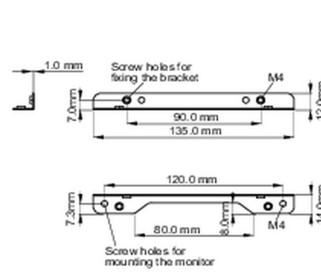

Yerleşik ekipman için montaj kiti

Bu çözüm şu iiyama modelleri için uyumludur: TF1015MC, TF1515MC, TF2415MC.

01 TEKNİK ÖZELLİK

Tip

montaj braketi

■ ProLite TF1015MC

<Bracket A>

<Bracket B>

■ ProLite TF1515MC / ProLite TF2415MC

<Bracket A>

<Bracket B>

02 ÖLÇÜLER / AĞIRLIK

■ ProLite TF1015MC

<Bracket A>

<Bracket B>

■ ProLite TF1515MC / ProLite TF2415MC